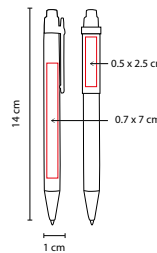

ECO 035

BOLÍGRAFO ZAMBEZE

MATERIAL: Cartón / Plástico
MEDIDA: 0.9 x 16 cm
ÁREA DE IMPRESIÓN: 0.6 x 6 cm
TÉCNICA DE IMPRESIÓN: Serigrafía
TINTA: Negra
COLORES: A/O/R/V
COLORES GTM: A/O/R/V
COLORES PAN: A/O/R/V

A

O

V

R

Material Eco-Friendly. Mecanismo pulsador.

ECO 020

BOLÍGRAFO BIO

MATERIAL: Cartón / Plástico
MEDIDA: 1 x 14 cm
ÁREA DE IMPRESIÓN: 0.7 x 7 cm Barril / 0.5 x 2.5 cm Clip
TÉCNICA DE IMPRESIÓN: Serigrafía
TINTA: Negra
COLORES: A/B/O/R/V
COLORES GTM: A/B/O/R/V
COLORES PAN: A/B/R/V

V

R

B

A

O

Bolígrafo con touch screen. Material Eco-Friendly. Mecanismo pulsador.

ECO 010

BOLÍGRAFO PLANET

MATERIAL: Cartón / Plástico
MEDIDA: 1 x 14 cm
ÁREA DE IMPRESIÓN: 0.7 x 7 cm Barril / 0.5 x 2.5 cm Clip
TÉCNICA DE IMPRESIÓN: Serigrafía
TINTA: Negra
COLORES: A/O/R/V
COLORES GTM: A/O/R/V
COLORES PAN: A/R/V

O

R

V

A

Material Eco-Friendly. Mecanismo pulsador.