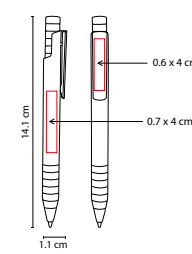

SH 2105

BOLÍGRAFO SOSVA

MATERIAL: Plástico
MEDIDA: 1.1 x 14.1 cm
ÁREA DE IMPRESIÓN: 0.7 x 4 cm
Barril / 0.6 x 4 cm Clip
TÉCNICA DE IMPRESIÓN: Serigrafía
TINTA: Negra
COLORES: A/D/G/R

D