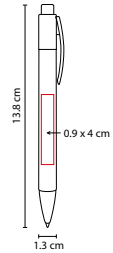

ECO 015

BOLÍGRAFO KATMAI

MATERIAL: Cartón / Plástico
MEDIDA: 1 x 14.2 cm
ÁREA DE IMPRESIÓN: 0.6 x 6 cm
TÉCNICA DE IMPRESIÓN: Serigrafía
TINTA: Negra
COLORES: Amarillo

COLORES GTM: Amarillo
COLORES PAN: Amarillo

ECO 025

BOLÍGRAFO MATOBO

MATERIAL: Cartón / Plástico
MEDIDA: 1 x 14 cm
ÁREA DE IMPRESIÓN: 0.5 x 5 cm
TÉCNICA DE IMPRESIÓN: Serigrafía
TINTA: Negra
COLORES: A/O/R/V

V

A

O

R

Material Eco-Friendly. Mecanismo pulsador.

ECO 030

BOLÍGRAFO LANZ

MATERIAL: Cartón / Plástico
MEDIDA: 1.3 x 13.8 cm
ÁREA DE IMPRESIÓN: 0.9 x 4 cm
TÉCNICA DE IMPRESIÓN: Serigrafía
TINTA: Negra
COLORES: A/O/R/V

COLORES GTM: A/R/V
COLORES PAN: A/R/V

R

O

V

A