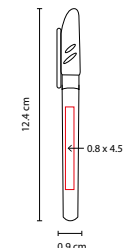

O

V

P

N

SH 2045

BOLÍGRAFO ALSAFI

MATERIAL: Plástico
 MEDIDA: 1.2 x 13.8 cm
 ÁREA DE IMPRESIÓN: 0.6 x 3 cm Clip
 TÉCNICA DE IMPRESIÓN: Serigrafía
 TINTA: Negra
 COLORES: A/B/R/V

COLORES GTM: A/B/R/V

V

B

R

A

SH 1460

BOLÍGRAFO VENTURE

MATERIAL: Plástico
 MEDIDA: 0.9 x 12.4 cm
 ÁREA DE IMPRESIÓN: 0.8 x 4.5 cm
 TÉCNICA DE IMPRESIÓN: Serigrafía
 TINTA: Negra
 COLORES: A/M/N/O/R/V

COLORES GTM: A/M/N/O/R/V