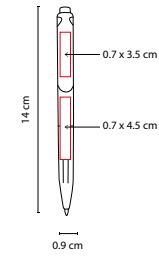

SH 9999

BOLÍGRAFO TAVIRA

MATERIAL: Plástico

MEDIDA: 0.9 x 14 cm

ÁREA DE IMPRESIÓN: 0.7 x 4.5 cm Barril / 0.7 x 3.5 cm Clip

TÉCNICA DE IMPRESIÓN: Serigrafía

TINTA: Negra

COLORES: A/O/R/V

A

O

R

V

Mecanismo pulsador.

SH 1415

BOLÍGRAFO ARROW

MATERIAL: Plástico

MEDIDA: 0.8 x 15 cm

ÁREA DE IMPRESIÓN: 0.7 x 5.7 cm

TÉCNICA DE IMPRESIÓN: Serigrafía

TINTA: Negra

COLORES: A/AC/B/M/N/O/P/R/V/Y

COLORES GTM: A/AC/B/M/N/O/P/R/V/Y