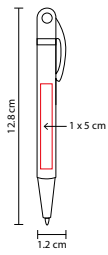

SH 1600

BOLÍGRAFO COEL

MATERIAL: Plástico
MEDIDA: 1.2 x 12.8 cm
ÁREA DE IMPRESIÓN: 1 x 5 cm
TÉCNICA DE IMPRESIÓN: Serigrafía

TINTA: Negra
COLORES: A/B/R
COLORES GTM: A/B
COLORES PAN: A/B

R

A

B

Incluye cordón. Mecanismo twist.

SH 1215

BOLÍGRAFO 3 EN 1 SMOKE

MATERIAL: Plástico
MEDIDA: 1.3 x 14 cm
ÁREA DE IMPRESIÓN: 1 x 3 cm
TÉCNICA DE IMPRESIÓN: Serigrafía

TINTA: Azul / Negra / Roja
COLORES: A/N/R
COLORES GTM: A/N/R

N

A

R

Mecanismo pulsador por tinta.

SH 1765

BOLÍGRAFO LOJA

MATERIAL: Plástico
MEDIDA: 1.1 x 14 cm
ÁREA DE IMPRESIÓN: 0.6 x 4 cm
TÉCNICA DE IMPRESIÓN: Serigrafía

TINTA: Azul / Negra / Roja / Verde
COLORES: Gris
COLORES GTM: Gris

Grip antiderrapante. Mecanismo pulsador por tinta.