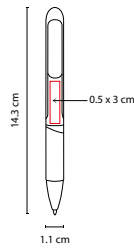

SH 2035

BOLÍGRAFO OTARA

MATERIAL: Plástico
 MEDIDA: 1.2 x 14.5 cm
 ÁREA DE IMPRESIÓN: 0.6 x 7 cm Barril / 0.6 x 4 cm Clip
 TÉCNICA DE IMPRESIÓN: Serigrafía
 TINTA: Negra
 COLORES: A/G/R

COLORES GTM: A/G/R
 COLORES PAN: A/G/R

A

G

R

Mecanismo pulsador.

SH 2260

BOLÍGRAFO EFFIE

MATERIAL: Plástico
 MEDIDA: 1.1 x 14.3 cm
 ÁREA DE IMPRESIÓN: 0.5 x 3 cm
 TÉCNICA DE IMPRESIÓN: Serigrafía
 TINTA: Negra
 COLORES: A/G/R

R