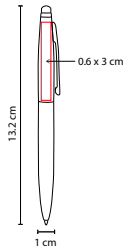

MATERIAL: Plástico

MEDIDA: 1.1 x 14.8 cm

ÁREA DE IMPRESIÓN: 1 x 4 cm

TÉCNICA DE IMPRESIÓN: Serigrafía

TINTA: Negra

COLORES: A/G/R/S

COLORES GTM: A/G/R/S

R

ZEGNO®
ESCRITURA

SH 2380

BOLÍGRAFO TAHUA

MATERIAL: Aluminio
MEDIDA: 1 x 14 cm
ÁREA DE IMPRESIÓN: 0.5 x 5 cm
TÉCNICA DE IMPRESIÓN: Grabado Espejo / Serigrafía
TINTA: Negra
COLORES: D/G/N

D

G

N

Bolígrafo con touch screen y grip antiderrapante.
Mecanismo twist. Incluye funda.

SH 2580

BOLÍGRAFO TATIN

MATERIAL: Aluminio
MEDIDA: 1 x 13.2 cm
ÁREA DE IMPRESIÓN: 0.6 x 3 cm
TÉCNICA DE IMPRESIÓN: Láser / Serigrafía
TINTA: Negra
COLORES: A/B/R

R

B

A

Bolígrafo con touch screen. Mecanismo twist. Incluye estuche.