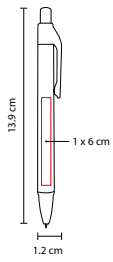

SH 1755

BOLÍGRAFO BITONO **SKADY**

MATERIAL: Plástico
MEDIDA: 1.2 x 13.9 cm
ÁREA DE IMPRESIÓN: 1 x 6 cm
TÉCNICA DE IMPRESIÓN: Serigrafía
TINTA: Negra
COLORES: A/M/O/P/R/V

R

P

A

M

O

V

Mecanismo pulsador.

SH 2065

BOLÍGRAFO **SKINNY**

MATERIAL: Plástico
MEDIDA: 0.8 x 14.5 cm
ÁREA DE IMPRESIÓN: 0.5 x 5 cm
TÉCNICA DE IMPRESIÓN: Serigrafía
TINTA: Negra
COLORES: A/O/R/V
COLORES GTM: A/R

V

O

A

R

Bolígrafo con tapón.

SH 1435

BOLÍGRAFO **BOLESLAV**

MATERIAL: Plástico
MEDIDA: 0.9 x 13.4 cm
ÁREA DE IMPRESIÓN: 0.4 x 4.5 cm
TÉCNICA DE IMPRESIÓN: Serigrafía
TINTA: Negra
COLORES: A/B/N/R/V

A

R

V

N

B

Mecanismo pulsador.