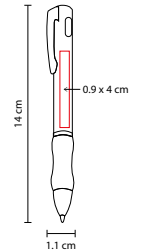

Bolígrafo con lámpara de 1 LED. Mecanismo twist. Incluye batería.

SH 1710

BOLÍGRAFO **ROCKET**

MATERIAL: Plástico
 MEDIDA: 2.1 x 12.4 cm
 ÁREA DE IMPRESIÓN: 1 x 4.5 cm
 TÉCNICA DE IMPRESIÓN: Serigrafía
 TINTA: Negra
 COLORES: Plata

Mecanismo pulsador.

SH 2005

BOLÍGRAFO **PROFESSION**

MATERIAL: Plástico
 MEDIDA: 3.1 x 16 cm
 ÁREA DE IMPRESIÓN: 0.7 x 8 cm Barril /
 1.3 x 0.7 cm Figura
 TÉCNICA DE IMPRESIÓN: Serigrafía
 TINTA: Negra
 COLORES: Blanco

Bolígrafo con figura en el tapón.

SH 1100

BOLÍGRAFO **MASARYK**

MATERIAL: Plástico
 MEDIDA: 1.1 x 14 cm
 ÁREA DE IMPRESIÓN: 0.9 x 4 cm
 TÉCNICA DE IMPRESIÓN: Serigrafía
 TINTA: Negra
 COLORES: A/N/R

A

N

R

Bolígrafo con lámpara y grip antiderrapante. Mecanismo twist. Incluye batería.