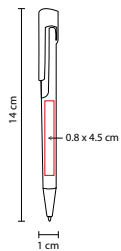

SH 1025

BOLÍGRAFO TRENDY

MATERIAL: Plástico
MEDIDA: 1 x 14 cm
ÁREA DE IMPRESIÓN: 0.8 x 4.5 cm
TÉCNICA DE IMPRESIÓN: Serigrafía
TINTA: Negra
COLORES: A/M/O/R/S/V Metalizados

V

R

M

O

S

A

Mecanismo pulsador.

SH 1480

BOLÍGRAFO JAVARI

MATERIAL: Plástico
MEDIDA: 1.2 x 13.6 cm
ÁREA DE IMPRESIÓN: 0.6 x 4 cm
TÉCNICA DE IMPRESIÓN: Serigrafía
TINTA: Negra
COLORES: A/G/N/O/P/R/V
COLORES GTM: A/G/R

P

O

A

N

G

R

V

Grip antiderrapante. Mecanismo twist.

SH 1150

BOLÍGRAFO ILEK

MATERIAL: Plástico
MEDIDA: 1.1 x 14.2 cm
ÁREA DE IMPRESIÓN: 0.7 x 4 cm
TÉCNICA DE IMPRESIÓN: Serigrafía
TINTA: Negra
COLORES: A/R/S

R

A

S

Mecanismo twist.