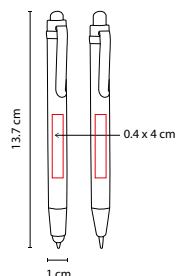

EST 080

SET VERNAL

MATERIAL: Madera
MEDIDA: 1 x 13.7 cm
ÁREA DE IMPRESIÓN: 0.4 x 4 cm
TÉCNICA DE IMPRESIÓN: Láser / Serigrafía
TINTA: Negra
COLORES: Beige
COLORES GTM: Beige

Bolígrafo con touch screen y lapicera 0.5 mm. Mecanismo pulsador. Incluye estuche.