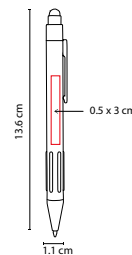

SH 1845

BOLÍGRAFO CENIT

MATERIAL: Aluminio

MEDIDA: 1.1 x 14 cm

ÁREA DE IMPRESIÓN: 0.9 x 4 cm

TÉCNICA DE IMPRESIÓN: Láser / Serigrafía

TINTA: Negra

COLORES: A/G

COLORES GTM: A/G

COLORES PAN: A/G

SH 2310

BOLÍGRAFO LINX

MATERIAL: Aluminio

MEDIDA: 1.1 x 13.6 cm

ÁREA DE IMPRESIÓN: 0.5 x 3 cm

TÉCNICA DE IMPRESIÓN: Láser / Serigrafía

TINTA: Negra

COLORES: A/G/R

ZEGNO®
ESCRITURA

G

SH 1015

BOLÍGRAFO GLIT

MATERIAL: Plástico

MEDIDA: 1.1 x 14.8 cm

ÁREA DE IMPRESIÓN: 1 x 4 cm

TÉCNICA DE IMPRESIÓN: Serigrafía

TINTA: Negra

COLORES: A/G/R/S

COLORES GTM: A/G/R/S

Bolígrafo con touch screen. Mecanismo pulsador. Incluye funda.

Bolígrafo con touch screen y grip antiderrapante. Mecanismo pulsador. Incluye funda.

Bolígrafo con touch screen y grip antiderrapante. Mecanismo pulsador.