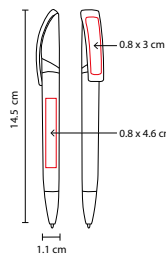

SH 2320

BOLÍGRAFO ELBING

MATERIAL: Plástico
 MEDIDA: 1.1 x 13.8 cm
 ÁREA DE IMPRESIÓN: 0.6 x 5 cm
 TÉCNICA DE IMPRESIÓN: Serigrafía
 TINTA: Azul

COLORES: A/N/O/P/R/V

R

V

O

A

P

N

Mecanismo pulsador.

SH 1085

BOLÍGRAFO SINAI

MATERIAL: Plástico
 MEDIDA: 1.1 x 14.5 cm
 ÁREA DE IMPRESIÓN: 0.8 x 4.6 cm Barril / 0.8 x 3 cm Clip
 TÉCNICA DE IMPRESIÓN: Serigrafía
 TINTA: Negra

COLORES: A/N/R/V