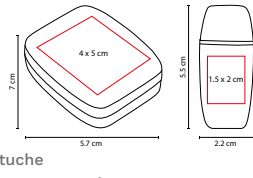

EST 070

SET MARKIEREN

MATERIAL: Plástico

MEDIDA: 2.2 x 5.5 cm Marcador / 5.7 x 7 cm Estuche

ÁREA DE IMPRESIÓN: 1.5 x 2 cm Marcador / 4 x 5 cm Estuche

TÉCNICA DE IMPRESIÓN: Serigrafía

COLORES: Blanco

COLORES PAN: Blanco