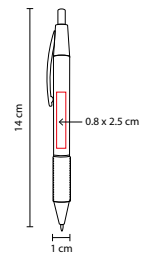

MATERIAL: Plástico

MEDIDA: 1.2 x 14 cm

ÁREA DE IMPRESIÓN: 1 x 3.5 cm Barril / 0.5 x 4 cm Clip

TÉCNICA DE IMPRESIÓN: Serigrafía

TINTA: Negra

COLORES: AC/O/R/V

R

V

MATERIAL: Plástico
 MEDIDA: 1 x 14 cm
 ÁREA DE IMPRESIÓN: 0.8 x 2.5 cm
 TÉCNICA DE IMPRESIÓN: Serigrafía
 TINTA: Negra
 COLORES: A/N/O/R/V/Y

Y

R

V

N

A

O

Grip antiderrapante. Mecanismo pulsador.