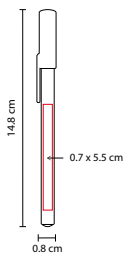

SH 1135

BOLÍGRAFO SLIM

MATERIAL: Plástico
MEDIDA: 0.8 x 14.8 cm
ÁREA DE IMPRESIÓN: 0.7 x 5.5 cm
TÉCNICA DE IMPRESIÓN: Serigrafía

TINTA: Negra

COLORES: A/AC/B/N/O/R/V/Y

COLORES GTM: A/AC/B/N/O/R/V

COLORES PAN: A/AC/B/N/R/V

SH 1705

BOLÍGRAFO CHESSU

MATERIAL: Plástico
MEDIDA: 0.8 x 13.8 cm
ÁREA DE IMPRESIÓN: 0.4 x 4 cm
TÉCNICA DE IMPRESIÓN: Serigrafía

TINTA: Azul

COLORES: A/N/O/R/V/Y

SH 2480

BOLÍGRAFO SOPRON

MATERIAL: Plástico
MEDIDA: 1 x 14 cm
ÁREA DE IMPRESIÓN: 1 x 4.5 cm Barril / 0.5 x 3 cm Clip
TÉCNICA DE IMPRESIÓN: Serigrafía

TINTA: Negra

COLORES: A/N/O/R/V

O

Y

N

AC A R V N B Y

V O N A R

O A V R