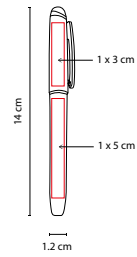

MATERIAL: Plástico
 MEDIDA: 1.2 x 14 cm
 ÁREA DE IMPRESIÓN: 1 x 5 cm Barril / 1 x 3 cm Tapa
 TÉCNICA DE IMPRESIÓN: Serigrafía
 TINTA: Gel Negra
 COLORES: A/N/O/R

ZEGNO®
 ESCRITURA

O

N

R

A

Bolígrafo tinta gel térmico-sensitiva que se borra con la fricción de la goma, con tapón. Grip antiderrapante.