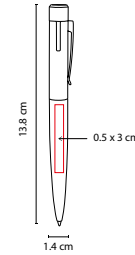

SH 1920

BOLÍGRAFO USB **ELZ**

MATERIAL: Acero Inoxidable
MEDIDA: 1.4 x 13.8 cm
ÁREA DE IMPRESIÓN: 0.5 x 3 cm
TÉCNICA DE IMPRESIÓN: Láser / Serigrafía
CAPACIDAD: 8 GB
TINTA: Negra
COLORES: Plata
COLORES GTM: Plata
COLORES PAN: Plata

ZEGNO®
ESCRITURA

BOLÍGRAFO