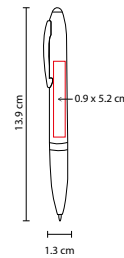

MATERIAL: Plástico
 MEDIDA: 0.8 x 14.8 cm
 ÁREA DE IMPRESIÓN: 0.7 x 5.5 cm
 TÉCNICA DE IMPRESIÓN: Serigrafía

TINTA: Negra

COLORES: A/AC/B/N/O/R/V/Y

 COLORES GTM: A/AC/B/N/O/R/V

 COLORES PAN: A/AC/B/N/R/V

SH 1705

MATERIAL: Plástico
 MEDIDA: 1.2 x 13.9 cm
 ÁREA DE IMPRESIÓN: 0.6 x 3 cm Barril / 0.4 x 2.6 cm Clip
 TÉCNICA DE IMPRESIÓN: Serigrafía
 TINTA: Negra
 COLORES: A/M/N/O/R/V
 COLORES GTM: A/M/R/V

N

O

R

M

V

A

Grip antiderrapante. Mecanismo pulsador.

SH 2550

BOLÍGRAFO SONIX

MATERIAL: Plástico
 MEDIDA: 1.4 x 14.3 cm
 ÁREA DE IMPRESIÓN: 1 x 5.5 cm
 TÉCNICA DE IMPRESIÓN: Serigrafía
 TINTA: Negra
 COLORES: A/O/R/V
 COLORES GTM: A/R
 COLORES PAN: A/O/R/V

SH 1005

BOLÍGRAFO SCRIPT

MATERIAL: Plástico
 MEDIDA: 1.2 x 13.5 cm
 ÁREA DE IMPRESIÓN: 1 x 3.5 cm
 TÉCNICA DE IMPRESIÓN: Serigrafía
 TINTA: Negra
 COLORES: A/N/O/R/V
 COLORES GTM: A/R/V
 COLORES PAN: A/N/R/V