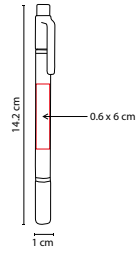

ECO 015

BOLÍGRAFO KATMAI

MATERIAL: Cartón / Plástico
MEDIDA: 1 x 14.2 cm
ÁREA DE IMPRESIÓN: 0.6 x 6 cm
TÉCNICA DE IMPRESIÓN: Serigrafía
TINTA: Negra
COLORES: Amarillo

COLORES GTM: Amarillo
COLORES PAN: Amarillo

Bolígrafo y marcatexto con tapón. Material Eco-Friendly.

ECO 025

BOLÍGRAFO MATOBO

MATERIAL: Cartón / Plástico
MEDIDA: 1 x 14 cm
ÁREA DE IMPRESIÓN: 0.5 x 5 cm
TÉCNICA DE IMPRESIÓN: Serigrafía
TINTA: Negra
COLORES: A/O/R/V