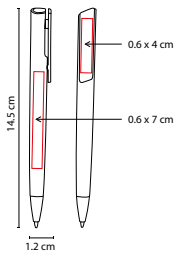

SH 1070

BOLÍGRAFO CELIO

MATERIAL: Plástico / Clip Metálico
 MEDIDA: 1.2 x 14.4 cm
 ÁREA DE IMPRESIÓN: 0.9 x 4 cm
 TÉCNICA DE IMPRESIÓN: Serigrafía
 TINTA: Negra
 COLORES: A/G/N/R/S

 COLORES PAN: N/S

G

N

A

R

SH 2105

BOLÍGRAFO SOSVA

MATERIAL: Plástico
 MEDIDA: 1.1 x 14.1 cm
 ÁREA DE IMPRESIÓN: 0.7 x 4 cm
 Barril / 0.6 x 4 cm Clip
 TÉCNICA DE IMPRESIÓN: Serigrafía
 TINTA: Negra
 COLORES: A/D/G/R

D

G

A

R

Grip antiderrapante. Mecanismo pulsador.