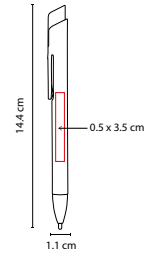

MATERIAL: Plástico
 MEDIDA: 0.9 x 14 cm
 ÁREA DE IMPRESIÓN: 0.6 x 7 cm
 TÉCNICA DE IMPRESIÓN: Serigrafía
 TINTA: Negra

COLORES: A/G/R
 COLORES PAN: A/G/R

A

R

G

Mecanismo pulsador.

SH 2430

BOLÍGRAFO ATREK

MATERIAL: Plástico
 MEDIDA: 1.1 x 14.4 cm
 ÁREA DE IMPRESIÓN: 0.5 x 3.5 cm
 TÉCNICA DE IMPRESIÓN: Serigrafía
 TINTA: Negra
 COLORES: A/O/R/V

O

A

R

V

SH 1325

BOLÍGRAFO VHORI

MATERIAL: Plástico
 MEDIDA: 1.2 x 14 cm
 ÁREA DE IMPRESIÓN: 1 x 3.5 cm Barril / 0.5 x 4 cm Clip
 TÉCNICA DE IMPRESIÓN: Serigrafía
 TINTA: Negra
 COLORES: A/AC/N/O/R/V
 COLORES PAN: A/N/R/V