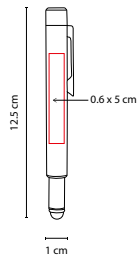

A

B

R

Bolígrafo spinner. Mecanismo pulsador.

SH 2440

BOLÍGRAFO SPINNER HOPPY

MATERIAL: Plástico
 MEDIDA: 1.5 x 13.5 cm Bolígrafo / 5 cm Diámetro Spinner
 ÁREA DE IMPRESIÓN: 1.2 x 3.5 cm
 TÉCNICA DE IMPRESIÓN: Serigrafía
 TINTA: Negra
 COLORES: A/AC/B/O/R/V

COLORES GTM: B/G
COLORES PAN: Gris

B

G

Bolígrafo USB de 8 GB y touch screen. Mecanismo pulsador. Incluye estuche.

ZEGNO®
ESCRITURA

SH 1990

BOLÍGRAFO USB **GUANA**

MATERIAL: Aluminio
MEDIDA: 1 x 12.5 cm
ÁREA DE IMPRESIÓN: 0.6 x 5 cm
TÉCNICA DE IMPRESIÓN: Grabado Espejo / Serigrafía
CAPACIDAD: 8 GB
TINTA: Negra
COLORES: Plata

Bolígrafo USB de 8 GB y touch screen. Incluye estuche.

ZEGNO®
ESCRITURA

SH 1950

BOLÍGRAFO USB **BORELY**

MATERIAL: Plástico
MEDIDA: 1.4 x 14.5 cm
ÁREA DE IMPRESIÓN: 0.9 x 4.5 cm
TÉCNICA DE IMPRESIÓN: Serigrafía / Tampografía
CAPACIDAD: 4 GB
TINTA: Negra
COLORES: M/P/V

P

M

V

Bolígrafo USB de 4 GB. Mecanismo twist. Incluye estuche.

EST 070

SET MARKIEREN

MATERIAL: Plástico

MEDIDA: 2.2 x 5.5 cm Marcador / 5.7 x 7 cm Estuche