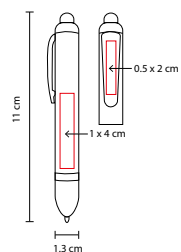

SH 1310

BOLÍGRAFO COOPER

MATERIAL: Plástico

MEDIDA: 1.3 x 11 cm

ÁREA DE IMPRESIÓN: 1 x 4 cm Barril / 0.5 x 2 cm Clip

TÉCNICA DE IMPRESIÓN: Serigrafía

TINTA: Negra

COLORES: A/N/O/R/V/Y

COLORES PAN: A/N/O/R/V