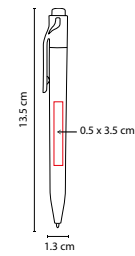

SH 2015

BOLÍGRAFO HOLI-HOLY

MATERIAL: Plástico

MEDIDA: 1.1 x 14.3 cm

ÁREA DE IMPRESIÓN: 0.6 x 5 cm Barril / 0.5 x 3.5 cm Clip

TÉCNICA DE IMPRESIÓN: Serigrafía

TINTA: Azul

COLORES: A/B/N/O/P/R/V/Y

COLORES PAN: A/B/R/V

O

Y

A

V

N

B

R

P

SH 2410

BOLÍGRAFO KORAB

MATERIAL: Plástico

MEDIDA: 1.1 x 13 cm

ÁREA DE IMPRESIÓN: 0.5 x 2.5 cm

TÉCNICA DE IMPRESIÓN: Serigrafía

TINTA: Negra

COLORES: A/M/O/P/R/V

COLORES PAN: A/R/V

M

V

P

O

A

R

SH 2415

BOLÍGRAFO ILLER

MATERIAL: Plástico

MEDIDA: 1.3 x 13.5 cm

ÁREA DE IMPRESIÓN: 0.5 x 3.5 cm

TÉCNICA DE IMPRESIÓN: Serigrafía

TINTA: Negra

COLORES: A/G/R/S/V

COLORES GTM: G/S

COLORES PAN: A/G/S

G

A

V

R

S