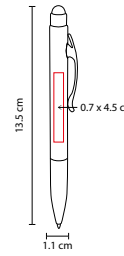

SH 2580

BOLÍGRAFO TATIN

MATERIAL: Aluminio
MEDIDA: 1 x 13.2 cm
ÁREA DE IMPRESIÓN: 0.6 x 3 cm
TÉCNICA DE IMPRESIÓN: Láser / Serigrafía
TINTA: Negra
COLORES: A/B/R

R

B

A

Bolígrafo con touch screen. Mecanismo twist. Incluye estuche.