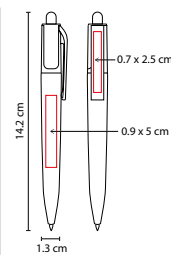

MATERIAL: Plástico
 MEDIDA: 1.2 x 13.5 cm
 ÁREA DE IMPRESIÓN: 1 x 3.5 cm Barril / 0.5 x 2 cm Clip
 TÉCNICA DE IMPRESIÓN: Serigrafía
 TINTA: Gel Negra
 COLORES: A/B/N/R
 COLORES GTM: A/N/R

B

R

A

N

Grip antiderrapante. Mecanismo pulsador.

GEL 010

BOLÍGRAFO JARKOV

MATERIAL: Plástico
 MEDIDA: 14.4 x 1 cm
 ÁREA DE IMPRESIÓN: 0.8 x 2.5 cm
 TÉCNICA DE IMPRESIÓN: Serigrafía
 TINTA: Gel Azul
 COLORES: A/N/R/V

R

V

A

N

Grip antiderrapante. Mecanismo pulsador.

GEL 020

BOLÍGRAFO ALIS

MATERIAL: Plástico
 MEDIDA: 1.3 x 14.2 cm
 ÁREA DE IMPRESIÓN: 0.9 x 5 cm Barril / 0.7 x 2.5 cm Clip
 TÉCNICA DE IMPRESIÓN: Serigrafía / Tampografía
 TINTA: Gel Negra
 COLORES: A/N/R/V