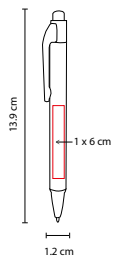

MATERIAL: Plástico
 MEDIDA: 0.8 x 14.8 cm
 ÁREA DE IMPRESIÓN: 0.7 x 5.5 cm
 TÉCNICA DE IMPRESIÓN: Serigrafía

TINTA: Negra

COLORES: A/AC/B/N/O/R/V/Y

 COLORES GTM: A/AC/B/N/O/R/V

 COLORES PAN: A/AC/B/N/R/V

SH 1705

BOLÍGRAFO CHESSU

MATERIAL: Plástico
 MEDIDA: 0.8 x 13.8 cm
 ÁREA DE IMPRESIÓN: 0.4 x 4 cm
 TÉCNICA DE IMPRESIÓN: Serigrafía

TINTA: Azul

COLORES: A/N/O/R/V/Y

SH 2480

BOLÍGRAFO SOPRON

MATERIAL: Plástico
 MEDIDA: 1 x 14 cm
 ÁREA DE IMPRESIÓN: 1 x 4.5 cm Barril / 0.5 x 3 cm Clip
 TÉCNICA DE IMPRESIÓN: Serigrafía

Mecanismo pulsador.

O A V R

Mecanismo pulsador.

SH 1450

BOLÍGRAFO CHAD

MATERIAL: Plástico
 MEDIDA: 1.2 x 13.9 cm
 ÁREA DE IMPRESIÓN: 1 x 6 cm
 TÉCNICA DE IMPRESIÓN: Serigrafía
 TINTA: Azul
 COLORES: A/M/N/O/R/V/Y
 COLORES GTM: A/M/N/O/R/V/Y
 COLORES PAN: A/N/O/R/VY

SH 1035

BOLÍGRAFO TXT

MATERIAL: Plástico
 MEDIDA: 1 x 14 cm
 ÁREA DE IMPRESIÓN: 0.8 x 4.5 cm
 TÉCNICA DE IMPRESIÓN: Serigrafía
 TINTA: Negra
 COLORES: A/N/O/R/V
 COLORES GTM: A/N/R
 COLORES PAN: A/N/R/V