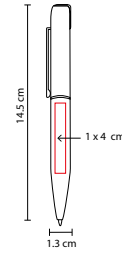

A

B

R

Bolígrafo spinner. Mecanismo pulsador.

SH 2440

BOLÍGRAFO SPINNER HOPPY

MATERIAL: Plástico
 MEDIDA: 1.5 x 13.5 cm Bolígrafo / 5 cm Diámetro Spinner
 ÁREA DE IMPRESIÓN: 1.2 x 3.5 cm
 TÉCNICA DE IMPRESIÓN: Serigrafía
 TINTA: Negra
 COLORES: A/AC/B/O/R/V

BOLÍGRAFO USB **NEUSS**

MATERIAL: Aleación Cobre / Plástico
 MEDIDA: 1.2 x 14.2 cm
 ÁREA DE IMPRESIÓN: 0.7 x 3 cm
 TÉCNICA DE IMPRESIÓN:
 Grabado Espejo / Serigrafía
 CAPACIDAD: 8 GB
 TINTA: Negra
 COLORES: Gris

ZEGNO®
ESCRITURA

USB

Bolígrafo USB de 8 GB. Mecanismo twist. Incluye estuche.

SH 1255

BOLÍGRAFO USB **LORIEN**

MATERIAL: Acero Inoxidable
 MEDIDA: 1.3 x 14.5 cm
 ÁREA DE IMPRESIÓN: 1 x 4 cm
 TÉCNICA DE IMPRESIÓN: Grabado Espejo
 CAPACIDAD: 4 GB
 TINTA: Negra
 COLORES: Negro

ZEGNO®
ESCRITURA

Bolígrafo USB de 4 GB. Terminado rubber. Mecanismo twist. Incluye estuche.

SH 1920

BOLÍGRAFO USB **ELZ**

MATERIAL: Acero Inoxidable
 MEDIDA: 1.4 x 13.8 cm
 ÁREA DE IMPRESIÓN: 0.5 x 3 cm
 TÉCNICA DE IMPRESIÓN: Láser / Serigrafía
 CAPACIDAD: 8 GB
 TINTA: Negra
 COLORES: Plata
 COLORES GTM: Plata
 COLORES PAN: Plata