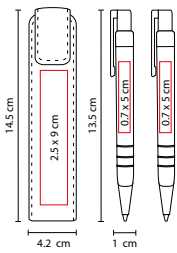

EST 040

SET CADMIUM

MATERIAL: Aluminio / Curpiel
MEDIDA: 1 x 13.5 cm Bolígrafo / 4.2 x 14.5 cm Estuche
ÁREA DE IMPRESIÓN: 0.7 x 5 cm Bolígrafo / 2.5 x 9 cm Estuche
TÉCNICA DE IMPRESIÓN: Láser / Serigrafía / Termograbado
TINTA: Negra
COLORES: Negro
COLORES GTM: Negro
COLORES PAN: Negro

Bolígrafo y lapicera 0.5 mm. Mecanismo pulsador. Incluye estuche con imán para cerrado.

ZEGNO®
ESCRITURA

EST 050

SET ARIZE

MATERIAL: Aluminio
MEDIDA: 1.3 x 14 cm
ÁREA DE IMPRESIÓN: 0.6 x 5 cm
TÉCNICA DE IMPRESIÓN: Láser / Serigrafía
TINTA: Negra
COLORES: B/S
COLORES GTM: Plata
COLORES PAN: Plata

Bolígrafo y lapicera 0.5 mm. Mecanismo pulsador en clip. Incluye estuche.

EST 015

SET COBALT

MATERIAL: Aluminio
MEDIDA: 1 x 13.5 cm Bolígrafo / 5.2 x 15.5 cm Estuche
ÁREA DE IMPRESIÓN: 1 x 4 cm Bolígrafo / 3 x 10 cm Estuche
TÉCNICA DE IMPRESIÓN: Láser / Serigrafía
TINTA: Negra
COLORES: A/B/R
COLORES GTM: A/B/R
COLORES PAN: A/B

Bolígrafo y lapicera 0.5 mm. Mecanismo pulsador. Incluye estuche metálico.