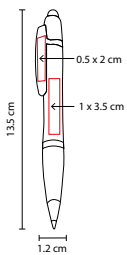

GEL 001

BOLÍGRAFO AQUAGEL

MATERIAL: Plástico
MEDIDA: 1.2 x 13.5 cm
ÁREA DE IMPRESIÓN: 1 x 3.5 cm Barril / 0.5 x 2 cm Clip
TÉCNICA DE IMPRESIÓN: Serigrafía
TINTA: Gel Negra
COLORES: A/B/N/R
COLORES GTM: A/N/R

B

R

A

N

Grip antiderrapante. Mecanismo pulsador.

GEL 010

BOLÍGRAFO JARKOV

MATERIAL: Plástico
MEDIDA: 14.4 x 1 cm
ÁREA DE IMPRESIÓN: 0.8 x 2.5 cm
TÉCNICA DE IMPRESIÓN: Serigrafía
TINTA: Gel Azul
COLORES: A/N/R/V

R

V

A

N

Grip antiderrapante. Mecanismo pulsador.

GEL 020

BOLÍGRAFO ALIS

MATERIAL: Plástico
MEDIDA: 1.3 x 14.2 cm
ÁREA DE IMPRESIÓN: 0.9 x 5 cm Barril / 0.7 x 2.5 cm Clip
TÉCNICA DE IMPRESIÓN: Serigrafía / Tampografía
TINTA: Gel Negra
COLORES: A/N/R/V

V

A

N

R

Mecanismo pulsador.