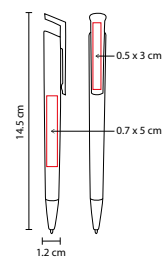

SH 1045

BOLÍGRAFO VOITTA

MATERIAL: Plástico
MEDIDA: 1 x 14.1 cm
ÁREA DE IMPRESIÓN: 0.8 x 4 cm
TÉCNICA DE IMPRESIÓN: Serigrafía
TINTA: Negra
COLORES: A/O/R/V/Y

R

Y

A

V

O

SH 1610

BOLÍGRAFO GALEO

MATERIAL: Plástico
MEDIDA: 1.2 x 14.5 cm
ÁREA DE IMPRESIÓN: 0.7 x 5 cm Barril / 0.5 x 3 cm Clip
TÉCNICA DE IMPRESIÓN: Serigrafía
TINTA: Negra
COLORES: A/G/R/V

COLORES GTM: A/G/R

COLORES PAN: A/G/R

A

G

R

V

SH 1095

BOLÍGRAFO EKHOR

MATERIAL: Plástico
MEDIDA: 1 x 14 cm
ÁREA DE IMPRESIÓN: 0.8 x 4.7 cm
TÉCNICA DE IMPRESIÓN: Serigrafía
TINTA: Negra
COLORES: A/N/O/R/V

COLORES PAN: A/N

V

N

O

A

R

Mecanismo twist.

Grip antiderrapante. Mecanismo pulsador.

Mecanismo pulsador.