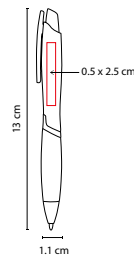

SH 2015

BOLÍGRAFO HOLI-HOLY

MATERIAL: Plástico

MEDIDA: 1.1 x 14.3 cm

ÁREA DE IMPRESIÓN: 0.6 x 5 cm Barril / 0.5 x 3.5 cm Clip

TÉCNICA DE IMPRESIÓN: Serigrafía

TINTA: Azul

COLORES: A/B/N/O/P/R/V/Y

COLORES PAN: A/B/R/V

O

Y

A

V

N

B

R

P

SH 2410

BOLÍGRAFO KORAB

MATERIAL: Plástico

MEDIDA: 1.1 x 13 cm

ÁREA DE IMPRESIÓN: 0.5 x 2.5 cm

TÉCNICA DE IMPRESIÓN: Serigrafía

TINTA: Negra

COLORES: A/M/O/P/R/V

COLORES PAN: A/R/V

M

V

P

O

A

R

SH 2415

BOLÍGRAFO ILLER

MATERIAL: Plástico

MEDIDA: 1.3 x 13.5 cm

ÁREA DE IMPRESIÓN: 0.5 x 3.5 cm

TÉCNICA DE IMPRESIÓN: Serigrafía

TINTA: Negra

COLORES: A/G/R/S/V

COLORES GTM: G/S

COLORES PAN: A/G/S

G

A

V

R

S