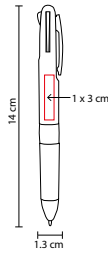

R

A

B

Incluye cordón. Mecanismo twist.

SH 1215

BOLÍGRAFO 3 EN 1 SMOKE

MATERIAL: Plástico
 MEDIDA: 1.3 x 14 cm
 ÁREA DE IMPRESIÓN: 1 x 3 cm
 TÉCNICA DE IMPRESIÓN: Serigrafía

TINTA: Azul / Negra / Roja
 COLORES: A/N/R
 COLORES GTM: A/N/R