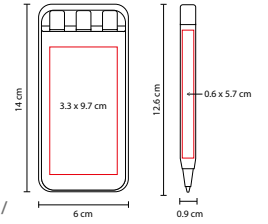

ÁREA DE IMPRESIÓN: 1.5 x 2 cm Marcador / 4 x 5 cm Estuche

TÉCNICA DE IMPRESIÓN: Serigrafía

COLORES: Blanco

COLORES PAN: Blanco

SH 2145

MARCATEXO FANORE

MATERIAL: Plástico

MEDIDA: 2 x 15.2 cm

ÁREA DE IMPRESIÓN: 1 x 6 cm

TÉCNICA DE IMPRESIÓN: Serigrafía

COLORES: Amarillo

EST 030

SET DURHAM

MATERIAL: Plástico

MEDIDA: 0.9 x 12.6 cm Bolígrafo /

6 x 14 cm Estuche

ÁREA DE IMPRESIÓN: 0.6 x 5.7 cm Bolígrafo /

3.3 x 9.7 cm Estuche

TÉCNICA DE IMPRESIÓN: Serigrafía

TINTA: Azul / Roja

COLORES: Blanco con Gris

LAPICERA
BOLÍGRAFO TINTA AZUL BOLÍGRAFO TINTA ROJA

Incluye lapicera 0.5 mm y bolígrafos tinta azul y roja.