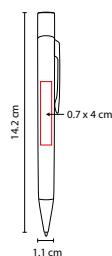

SH 1025

BOLÍGRAFO TRENDY

MATERIAL: Plástico
MEDIDA: 1 x 14 cm
ÁREA DE IMPRESIÓN: 0.8 x 4.5 cm
TÉCNICA DE IMPRESIÓN: Serigrafía
TINTA: Negra
COLORES: A/M/O/R/S/V Metalizados

V

R

M

O

S

A

Mecanismo pulsador.

SH 1480

BOLÍGRAFO JAVARI

MATERIAL: Plástico
MEDIDA: 1.2 x 13.6 cm
ÁREA DE IMPRESIÓN: 0.6 x 4 cm
TÉCNICA DE IMPRESIÓN: Serigrafía
TINTA: Negra
COLORES: A/G/N/O/P/R/V
COLORES GTM: A/G/R

P

O

A

N

G

R

V

Grip antiderrapante. Mecanismo twist.

SH 1150

BOLÍGRAFO ILEK

MATERIAL: Plástico
MEDIDA: 1.1 x 14.2 cm
ÁREA DE IMPRESIÓN: 0.7 x 4 cm
TÉCNICA DE IMPRESIÓN: Serigrafía
TINTA: Negra
COLORES: A/R/S

R

A

S

Mecanismo twist.