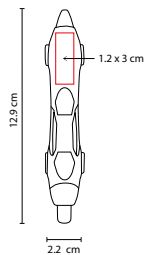

Bolígrafo con figura en el tapón.

SH 1100

BOLÍGRAFO **MASARYK**

MATERIAL: Plástico
 MEDIDA: 1.1 x 14 cm
 ÁREA DE IMPRESIÓN: 0.9 x 4 cm
 TÉCNICA DE IMPRESIÓN: Serigrafía
 TINTA: Negra
 COLORES: A/N/R

A

N

R

Bolígrafo con lámpara y grip antiderrapante. Mecanismo twist. Incluye batería.