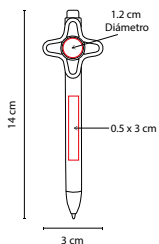

SH 8000

BOLÍGRAFO CAR

MATERIAL: Plástico
MEDIDA: 2.2 x 12.9 cm
ÁREA DE IMPRESIÓN: 1.2 x 3 cm
TÉCNICA DE IMPRESIÓN: Serigrafía
TINTA: Negra
COLORES: Plata

SH 2460

BOLÍGRAFO BOUVET

MATERIAL: Plástico
MEDIDA: 3 x 14 cm
ÁREA DE IMPRESIÓN: 0.5 x 3 cm Barril / 1.2 cm Diámetro
TÉCNICA DE IMPRESIÓN: Goteado en Resina / Serigrafía
TINTA: Negra
COLORES: A/B/R
COLORES PAN: A/B/R

SH 2440

BOLÍGRAFO SPINNER HOPPY

MATERIAL: Plástico
MEDIDA: 1.5 x 13.5 cm Bolígrafo / 5 cm Diámetro Spinner
ÁREA DE IMPRESIÓN: 1.2 x 3.5 cm
TÉCNICA DE IMPRESIÓN: Serigrafía
TINTA: Negra
COLORES: A/AC/B/O/R/V