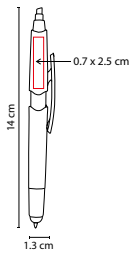

SH 2125

BOLÍGRAFO BONDI

MATERIAL: Plástico
MEDIDA: 1.3 x 14 cm
ÁREA DE IMPRESIÓN: 0.7 x 2.5 cm
TÉCNICA DE IMPRESIÓN: Serigrafía
TINTA: Azul
COLORES: A/B/O/V

COLORES GTM: Blanco
COLORES PAN: Blanco

O

B

A

V

SH 2250

BOLÍGRAFO HISWA

MATERIAL: Plástico
MEDIDA: 0.8 x 13.8 cm
ÁREA DE IMPRESIÓN: 0.4 x 3 cm
TÉCNICA DE IMPRESIÓN: Serigrafía
TINTA: Negra
COLORES: A/B/O/R/V

COLORES GTM: A/B/R

V

R

B

O

A

SH 1510

BOLÍGRAFO CON LUZ LUMYRIDE

MATERIAL: Aluminio
MEDIDA: 1 x 14 cm
ÁREA DE IMPRESIÓN: 0.7 x 3 cm
TÉCNICA DE IMPRESIÓN: Láser
TINTA: Azul
COLORES: A/G/R

A

G

R