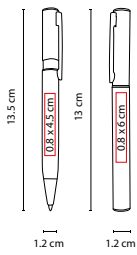

Z E G N O®
E S C R I T U R A

EST 090

SET FAYUN

MATERIAL: Aluminio
MEDIDA: 1.2 x 13.5 cm Ballpoint / 1.2 x 13 cm Roller Pen
ÁREA DE IMPRESIÓN: 0.8 x 4.5 Ballpoint / 0.8 x 6 Rollerpen
TÉCNICA DE IMPRESIÓN: Grabado Espejo / Serigrafía
TINTA: Negra
COLORES: Gris