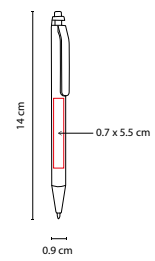

SH 1805

BOLÍGRAFO TAIF

MATERIAL: Plástico
MEDIDA: 0.9 x 14 cm
ÁREA DE IMPRESIÓN: 0.7 x 5.5 cm
TÉCNICA DE IMPRESIÓN: Serigrafía
TINTA: Negra
COLORES: A/H/O/R/V

Mecanismo pulsador.