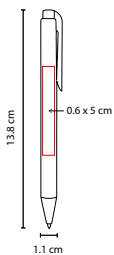

BOLÍGRAFO ESSEX

MATERIAL: Plástico
 MEDIDA: 0.9 x 14 cm
 ÁREA DE IMPRESIÓN: 0.5 x 4 cm
 TÉCNICA DE IMPRESIÓN: Serigrafía
 TINTA: Negra
 COLORES: A/O/P/V/Y
 COLORES GTM: A/O/P/V
 COLORES PAN: A/O/P/V

P

O

Y

A

V

Bolígrafo neón. Mecanismo pulsador.

SH 1340

BOLÍGRAFO ROA

MATERIAL: Plástico
 MEDIDA: 1 x 14.5 cm
 ÁREA DE IMPRESIÓN: 0.8 x 9 cm
 TÉCNICA DE IMPRESIÓN: Serigrafía
 TINTA: Negra

COLORES: A/B/N/O/R/V/Y
 COLORES GTM: A/B/N/O/R/V/Y
 COLORES PAN: A/B/N/O/R

A

V

R

N

Y

O

B

Mecanismo twist.

SH 2320

BOLÍGRAFO ELBING

MATERIAL: Plástico
 MEDIDA: 1.1 x 13.8 cm
 ÁREA DE IMPRESIÓN: 0.6 x 5 cm
 TÉCNICA DE IMPRESIÓN: Serigrafía
 TINTA: Azul

COLORES: A/N/O/P/R/V

R

V

O

A