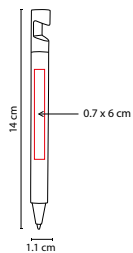

A

R

Bolígrafo con touch screen y grip antiderrapante.
Mecanismo twist. Incluye funda.

SH 2135

BOLÍGRAFO **USSURI**

MATERIAL: Plástico
 MEDIDA: 1.1 x 14 cm
 ÁREA DE IMPRESIÓN: 0.7 x 6 cm
 TÉCNICA DE IMPRESIÓN: Serigrafía
 TINTA: Azul
 COLORES: Gris