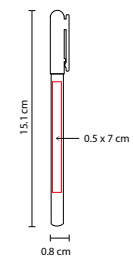

MATERIAL: Plástico
 MEDIDA: 1 x 14 cm
 ÁREA DE IMPRESIÓN: 0.8 x 2.5 cm
 TÉCNICA DE IMPRESIÓN: Serigrafía
 TINTA: Negra
 COLORES: A/N/O/R/V/Y

Y

R

V

N

A

O

Grip antiderrapante. Mecanismo pulsador.

SH 1770

BOLÍGRAFO KADIAN

MATERIAL: Plástico
 MEDIDA: 1.1 x 14.7 cm
 ÁREA DE IMPRESIÓN: 0.7 x 4 cm Barril / 0.5 x 2.5 cm Clip
 TÉCNICA DE IMPRESIÓN: Serigrafía
 TINTA: Negra
 COLORES: A/B/R/V

R

V

B

A

Mecanismo pulsador.

SH 1790

BOLÍGRAFO LISTER

MATERIAL: Plástico
 MEDIDA: 0.8 x 15.1 cm
 ÁREA DE IMPRESIÓN: 0.5 x 7 cm
 TÉCNICA DE IMPRESIÓN: Serigrafía
 TINTA: Negra
 COLORES: A/B/M/N/O/P/R/V
 COLORES GTM: A/B/P/R/V
 COLORES PAN: A/B/R/V