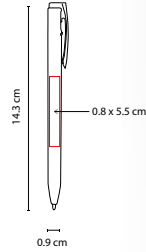

V

R

A

O

Mecanismo pulsador.