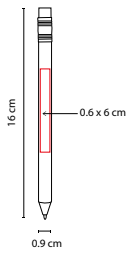

MATERIAL: Plástico
 MEDIDA: 1.2 x 14 cm
 ÁREA DE IMPRESIÓN: 1 x 5 cm Barril / 1 x 3 cm Tapa
 TÉCNICA DE IMPRESIÓN: Serigrafía
 TINTA: Gel Negra
 COLORES: A/N/O/R

ZEGNO®
 ESCRITURA

O

N

R

A

Bolígrafo tinta gel térmico-sensitiva que se borra con la fricción de la goma, con tapón. Grip antiderrapante.

ECO 035

BOLÍGRAFO ZAMBEZE

MATERIAL: Cartón / Plástico
 MEDIDA: 0.9 x 16 cm
 ÁREA DE IMPRESIÓN: 0.6 x 6 cm
 TÉCNICA DE IMPRESIÓN: Serigrafía
 TINTA: Negra
 COLORES: A/O/R/V
 COLORES GTM: A/O/R/V
 COLORES PAN: A/O/R/V