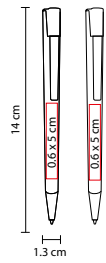

A

B

R

Bolígrafo spinner. Mecanismo pulsador.

SH 2440

BOLÍGRAFO SPINNER HOPPY

MATERIAL: Plástico
 MEDIDA: 1.5 x 13.5 cm Bolígrafo / 5 cm Diámetro Spinner
 ÁREA DE IMPRESIÓN: 1.2 x 3.5 cm
 TÉCNICA DE IMPRESIÓN: Serigrafía
 TINTA: Negra
 COLORES: A/AC/B/O/R/V

ÁREA DE IMPRESIÓN: 0.6 x 5.7 cm Bolígrafo /

3.3 x 9.7 cm Estuche

TÉCNICA DE IMPRESIÓN: Serigrafía

TINTA: Azul / Roja

COLORES: Blanco con Gris

LAPICERA
BOLÍGRAFO TINTA AZUL BOLÍGRAFO TINTA ROJA

Incluye lapicera 0.5 mm y bolígrafos tinta azul y roja.

Marcatextos de cera. Incluye estuche.

EST 040

SET CADMIUM

MATERIAL: Aluminio / Curpiel
 MEDIDA: 1 x 13.5 cm Bolígrafo / 4.2 x 14.5 cm Estuche
 ÁREA DE IMPRESIÓN: 0.7 x 5 cm Bolígrafo / 2.5 x 9 cm Estuche
 TÉCNICA DE IMPRESIÓN: Láser / Serigrafía / Termograbado
 TINTA: Negra
 COLORES: Negro
 COLORES GTM: Negro
 COLORES PAN: Negro

BOLÍGRAFO

LAPICERA

Bolígrafo y lapicera 0.5 mm. Mecanismo pulsador. Incluye estuche con imán para cerrado.

ZEGNO[®]
 ESCRITURA

EST 050

SET ARIZE

MATERIAL: Aluminio
 MEDIDA: 1.3 x 14 cm
 ÁREA DE IMPRESIÓN: 0.6 x 5 cm
 TÉCNICA DE IMPRESIÓN: Láser / Serigrafía
 TINTA: Negra
 COLORES: B/S
 COLORES GTM: Plata
 COLORES PAN: Plata