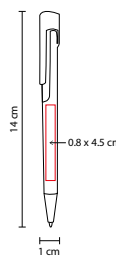

MATERIAL: Plástico
 MEDIDA: 0.8 x 14.8 cm
 ÁREA DE IMPRESIÓN: 0.7 x 5.5 cm
 TÉCNICA DE IMPRESIÓN: Serigrafía

TINTA: Negra

COLORES: A/AC/B/N/O/R/V/Y

 COLORES GTM: A/AC/B/N/O/R/V

 COLORES PAN: A/AC/B/N/R/V

SH 1705

SH 1035

BOLÍGRAFO TXT

MATERIAL: Plástico
 MEDIDA: 1 x 14 cm
 ÁREA DE IMPRESIÓN: 0.8 x 4.5 cm
 TÉCNICA DE IMPRESIÓN: Serigrafía
 TINTA: Negra
 COLORES: A/N/O/R/V
 COLORES GTM: A/N/R
 COLORES PAN: A/N/R/V