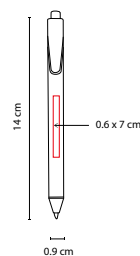

SH 2920

BOLÍGRAFO E-VENTI

MATERIAL: Plástico
MEDIDA: 1.3 x 13.5 cm
ÁREA DE IMPRESIÓN: 0.4 x 3 cm Barril / 0.6 x 4 cm Clip
TÉCNICA DE IMPRESIÓN: Serigrafía
TINTA: Negra
COLORES: AT/BT/OT/RT/VT

Hecho en Italia. Mecanismo pulsador.

SH 1405

BOLÍGRAFO KIVU

MATERIAL: Plástico
MEDIDA: 1.3 x 13.5 cm
ÁREA DE IMPRESIÓN: 1 x 6 cm
TÉCNICA DE IMPRESIÓN: Serigrafía
TINTA: Negra

COLORES: Blanco Sólido / AT/RT/VT/YT Translúcidos
COLORES GTM: Blanco Sólido / AT/RT/VT/YT Translúcidos
COLORES PAN: Blanco Sólido / AT/RT Translúcidos

Mecanismo pulsador.

SH 2470

BOLÍGRAFO DEBRECEN

MATERIAL: Plástico
MEDIDA: 0.9 x 14 cm
ÁREA DE IMPRESIÓN: 0.6 x 7 cm
TÉCNICA DE IMPRESIÓN: Serigrafía
TINTA: Negra

COLORES: A/G/R
COLORES PAN: A/G/R

Mecanismo pulsador.