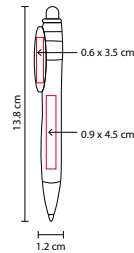

Bolígrafo con tapón.

SH 9010

BOLÍGRAFO CLIP UP

MATERIAL: Plástico
 MEDIDA: 1.4 x 13.5 cm
 ÁREA DE IMPRESIÓN: 1 x 4.6 cm Barril / 0.8 x 3.3 cm Clip
 TÉCNICA DE IMPRESIÓN: Serigrafía
 TINTA: Negra
 COLORES: A/AC/M/N/O/P/R/S/V/Y
 COLORES PAN: A/N/R/S/V

Mecanismo twist para ocultar el clip.

SH 2075

BOLÍGRAFO GLACIER

MATERIAL: Plástico
 MEDIDA: 1.1 x 14.2 cm
 ÁREA DE IMPRESIÓN: 0.6 x 3 cm
 TÉCNICA DE IMPRESIÓN: Serigrafía
 TINTA: Negra
 COLORES: A/O/R/V/Y

A

O

V

Y

R

SH 1530

BOLÍGRAFO DESTINY

MATERIAL: Plástico
 MEDIDA: 1.2 x 13.8 cm
 ÁREA DE IMPRESIÓN: 0.9 x 4.5 cm Barril / 0.6 x 3.5 cm Clip
 TÉCNICA DE IMPRESIÓN: Serigrafía
 TINTA: Negra
 COLORES: A/N/O/P/R/V
 COLORES GTM: A/N/O/P/R/V
 COLORES PAN: A/N/P/R/V

MATERIAL: Plástico
 MEDIDA: 0.9 x 13.8 cm
 ÁREA DE IMPRESIÓN: 0.7 x 5 cm
 TÉCNICA DE IMPRESIÓN: Serigrafía
 TINTA: Negra
 COLORES: A/N/R/V/Y
 COLORES GTM: A/R/V

V

Y

R

N

A

Grip antiderrapante. Mecanismo pulsador.