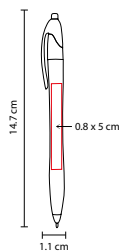

SH 1123

BOLÍGRAFO VIKINGO

MATERIAL: Plástico

MEDIDA: 1.1 x 14.7 cm

ÁREA DE IMPRESIÓN: 0.8 x 5 cm

TÉCNICA DE IMPRESIÓN: Serigrafía

TINTA: Negra

COLORES: A/AC/N/O/R/V/Y

COLORES GTM: AC/N/R

COLORES PAN: A/N/O/R/V