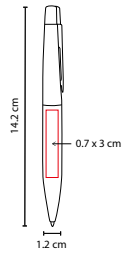

SH 2200

BOLÍGRAFO USB **NEUSS**

MATERIAL: Aleación Cobre / Plástico
MEDIDA: 1.2 x 14.2 cm
ÁREA DE IMPRESIÓN: 0.7 x 3 cm
TÉCNICA DE IMPRESIÓN:
Grabado Espejo / Serigrafía
CAPACIDAD: 8 GB
TINTA: Negra
COLORES: Gris

ZEGNO®
ESCRITURA

USB