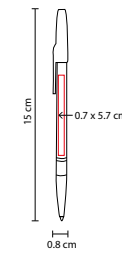

BOLÍGRAFO ARROW

MATERIAL: Plástico

MEDIDA: 0.8 x 15 cm

ÁREA DE IMPRESIÓN: 0.7 x 5.7 cm

TÉCNICA DE IMPRESIÓN: Serigrafía

TINTA: Negra

COLORES: A/AC/B/M/N/O/P/R/V/Y

 COLORES GTM: A/AC/B/M/N/O/P/R/V/Y