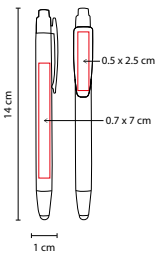

ECO 035

BOLÍGRAFO ZAMBEZE

MATERIAL: Cartón / Plástico
 MEDIDA: 0.9 x 16 cm
 ÁREA DE IMPRESIÓN: 0.6 x 6 cm
 TÉCNICA DE IMPRESIÓN: Serigrafía
 TINTA: Negra
 COLORES: A/O/R/V
 COLORES GTM: A/O/R/V
 COLORES PAN: A/O/R/V

A

O

V

R

Material Eco-Friendly. Mecanismo pulsador.

ECO 020

BOLÍGRAFO BIO

MATERIAL: Cartón / Plástico
 MEDIDA: 1 x 14 cm
 ÁREA DE IMPRESIÓN: 0.7 x 7 cm Barril / 0.5 x 2.5 cm Clip
 TÉCNICA DE IMPRESIÓN: Serigrafía
 TINTA: Negra
 COLORES: A/B/O/R/V
 COLORES GTM: A/B/O/R/V
 COLORES PAN: A/B/R/V