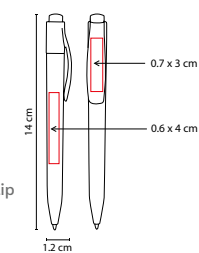

SH 2097

BOLÍGRAFO FUROR

MATERIAL: Plástico

MEDIDA: 1.1 x 13.8 cm

ÁREA DE IMPRESIÓN: 0.8 x 4.2 cm

TÉCNICA DE IMPRESIÓN: Serigrafía

TINTA: Negra

COLORES: AC/AT/OT/PT/RT/VT/WT/YT

COLORES GTM: AC/AT/RT/VT/WT/YT

COLORES PAN: AT/RT/VT/WT/YT

Mecanismo pulsador.

SH 2215

BOLÍGRAFO ATKA

MATERIAL: Plástico

MEDIDA: 1 x 13.5 cm

ÁREA DE IMPRESIÓN: 0.5 x 3 cm

TÉCNICA DE IMPRESIÓN: Serigrafía

TINTA: Negra

COLORES: A/O/R/V

Mecanismo twist.

SH 2025

BOLÍGRAFO ROSEG

MATERIAL: Plástico

MEDIDA: 1.2 x 14 cm

ÁREA DE IMPRESIÓN: 0.6 x 4 cm Barril / 0.7 x 3 cm Clip

TÉCNICA DE IMPRESIÓN: Serigrafía

TINTA: Azul

COLORES: A/B/N/O/P/R/V/Y

COLORES GTM: A/B/O/R/V

COLORES PAN: A/B/R

A

Mecanismo pulsador.