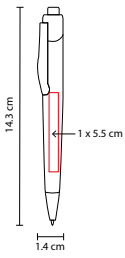

MATERIAL: Plástico
 MEDIDA: 0.8 x 14.8 cm
 ÁREA DE IMPRESIÓN: 0.7 x 5.5 cm
 TÉCNICA DE IMPRESIÓN: Serigrafía

TINTA: Negra

COLORES: A/AC/B/N/O/R/V/Y

 COLORES GTM: A/AC/B/N/O/R/V

 COLORES PAN: A/AC/B/N/R/V

SH 1705

SH 1035

BOLÍGRAFO TXT

MATERIAL: Plástico
 MEDIDA: 1 x 14 cm
 ÁREA DE IMPRESIÓN: 0.8 x 4.5 cm
 TÉCNICA DE IMPRESIÓN: Serigrafía
 TINTA: Negra
 COLORES: A/N/O/R/V
 COLORES GTM: A/N/R
 COLORES PAN: A/N/R/V

MATERIAL: Plástico
 MEDIDA: 1.2 x 13.9 cm
 ÁREA DE IMPRESIÓN: 0.6 x 3 cm Barril / 0.4 x 2.6 cm Clip
 TÉCNICA DE IMPRESIÓN: Serigrafía
 TINTA: Negra
 COLORES: A/M/N/O/R/V
 COLORES GTM: A/M/R/V

N

O

R

M

V

A

Grip antiderrapante. Mecanismo pulsador.

SH 2550

BOLÍGRAFO SONIX

MATERIAL: Plástico
 MEDIDA: 1.4 x 14.3 cm
 ÁREA DE IMPRESIÓN: 1 x 5.5 cm
 TÉCNICA DE IMPRESIÓN: Serigrafía
 TINTA: Negra
 COLORES: A/O/R/V
 COLORES GTM: A/R
 COLORES PAN: A/O/R/V