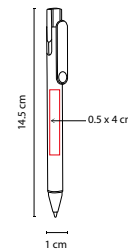

SH 2035

BOLÍGRAFO OTARA

MATERIAL: Plástico
MEDIDA: 1.2 x 14.5 cm
ÁREA DE IMPRESIÓN: 0.6 x 7 cm Barril / 0.6 x 4 cm Clip
TÉCNICA DE IMPRESIÓN: Serigrafía
TINTA: Negra
COLORES: A/G/R

COLORES GTM: A/G/R
COLORES PAN: A/G/R

Mecanismo pulsador.

SH 2260

BOLÍGRAFO EFFIE

MATERIAL: Plástico
MEDIDA: 1.1 x 14.3 cm
ÁREA DE IMPRESIÓN: 0.5 x 3 cm
TÉCNICA DE IMPRESIÓN: Serigrafía
TINTA: Negra
COLORES: A/G/R

Grip antiderrapante. Mecanismo twist para ocultar el clip.

SH 2240

BOLÍGRAFO DAKAR

MATERIAL: Plástico
MEDIDA: 1 x 14.5 cm
ÁREA DE IMPRESIÓN: 0.5 x 4 cm
TÉCNICA DE IMPRESIÓN: Serigrafía
TINTA: Azul
COLORES: A/N/R

Mecanismo pulsador.