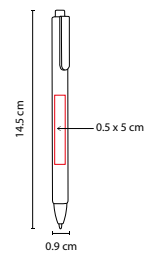

SH 2235

BOLÍGRAFO KILPANI

MATERIAL: Plástico
MEDIDA: 0.9 x 14.5 cm
ÁREA DE IMPRESIÓN: 0.5 x 5 cm
TÉCNICA DE IMPRESIÓN: Serigrafía
TINTA: Azul
COLORES: A/N/O/R/V
COLORES GTM: A/N/R

A