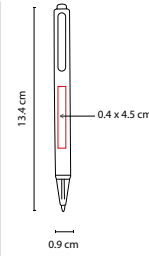

BOLÍGRAFO **SKINNY**

MATERIAL: Plástico
 MEDIDA: 0.8 x 14.5 cm
 ÁREA DE IMPRESIÓN: 0.5 x 5 cm
 TÉCNICA DE IMPRESIÓN: Serigrafía
 TINTA: Negra
 COLORES: A/O/R/V
 COLORES GTM: A/R

V

O

A

R

Bolígrafo con tapón.

SH 1435

BOLÍGRAFO **BOLESLAV**

MATERIAL: Plástico
 MEDIDA: 0.9 x 13.4 cm
 ÁREA DE IMPRESIÓN: 0.4 x 4.5 cm
 TÉCNICA DE IMPRESIÓN: Serigrafía
 TINTA: Negra
 COLORES: A/B/N/R/V

A

R

V

N

B