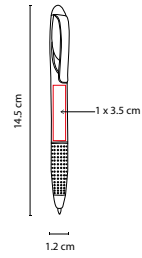

GEL 060

BOLÍGRAFO PRABAN

MATERIAL: Plástico
MEDIDA: 1.2 x 14.5 cm
ÁREA DE IMPRESIÓN: 1 x 3.5 cm
TÉCNICA DE IMPRESIÓN: Serigrafía
TINTA: Gel Azul
COLORES: A/N/R/V
COLORES GTM: A/N

ZEGNO®
ESCRITURA

A