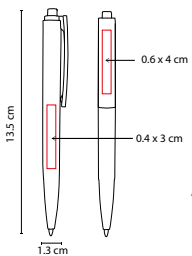

R

SH 2415

BOLÍGRAFO ILLER

MATERIAL: Plástico

MEDIDA: 1.3 x 13.5 cm

ÁREA DE IMPRESIÓN: 0.5 x 3.5 cm

TÉCNICA DE IMPRESIÓN: Serigrafía

TINTA: Negra

SH 2920

BOLÍGRAFO E-VENTI

MATERIAL: Plástico
 MEDIDA: 1.3 x 13.5 cm
 ÁREA DE IMPRESIÓN: 0.4 x 3 cm Barril / 0.6 x 4 cm Clip
 TÉCNICA DE IMPRESIÓN: Serigrafía
 TINTA: Negra
 COLORES: AT/BT/OT/RT/VT

OT

AT

BT