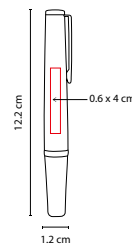

SH 2580

BOLÍGRAFO TATIN

MATERIAL: Aluminio
MEDIDA: 1 x 13.2 cm
ÁREA DE IMPRESIÓN: 0.6 x 3 cm
TÉCNICA DE IMPRESIÓN: Láser / Serigrafía
TINTA: Negra
COLORES: A/B/R

R

B

A

Bolígrafo con touch screen. Mecanismo twist. Incluye estuche.

A

R

Bolígrafo con touch screen y grip antiderrapante.
Mecanismo twist. Incluye funda.

SH 2135

BOLÍGRAFO **USSURI**

MATERIAL: Plástico
 MEDIDA: 1.1 x 14 cm
 ÁREA DE IMPRESIÓN: 0.7 x 6 cm
 TÉCNICA DE IMPRESIÓN: Serigrafía
 TINTA: Azul
 COLORES: Gris

Bolígrafo triangular con base para smartphone. Mecanismo twist.

SH 1865

BOLÍGRAFO **KARIBA**

MATERIAL: Plástico
 MEDIDA: 1.2 x 12.2 cm
 ÁREA DE IMPRESIÓN: 0.6 x 4 cm
 TÉCNICA DE IMPRESIÓN: Serigrafía
 TINTA: Negra
 COLORES: Gris