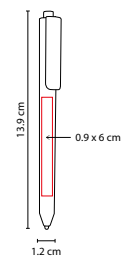

SH 1805

BOLÍGRAFO TAIF

MATERIAL: Plástico
MEDIDA: 0.9 x 14 cm
ÁREA DE IMPRESIÓN: 0.7 x 5.5 cm
TÉCNICA DE IMPRESIÓN: Serigrafía
TINTA: Negra
COLORES: A/H/O/R/V

Mecanismo pulsador.

SH 8500

BOLÍGRAFO CHALK

MATERIAL: Plástico
MEDIDA: 1.2 x 13.9 cm
ÁREA DE IMPRESIÓN: 0.9 x 6 cm
TÉCNICA DE IMPRESIÓN: Serigrafía
TINTA: Negra
COLORES: A/AC/B/N/O/P/R/V/Y
COLORES PAN: A/AC/B/N/O/R

Bolígrafo elegante, diseño aerodinámico de uso confortable. Hecho en Suiza. Mecanismo pulsador.