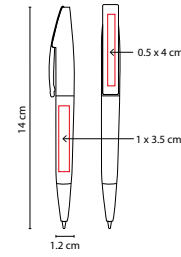

Mecanismo twist.

SH 1123

BOLÍGRAFO VIKINGO

MATERIAL: Plástico

MEDIDA: 1.1 x 14.7 cm

ÁREA DE IMPRESIÓN: 0.8 x 5 cm

TÉCNICA DE IMPRESIÓN: Serigrafía

TINTA: Negra

MATERIAL: Plástico

MEDIDA: 1.2 x 14 cm

ÁREA DE IMPRESIÓN: 1 x 3.5 cm Barril / 0.5 x 4 cm Clip

TÉCNICA DE IMPRESIÓN: Serigrafía

TINTA: Negra

COLORES: AC/O/R/V

R

V

O

AC

Mecanismo twist.

SH 2055

BOLÍGRAFO NIESEN

MATERIAL: Plástico

MEDIDA: 1.2 x 14.3 cm

ÁREA DE IMPRESIÓN: 0.7 x 3 cm