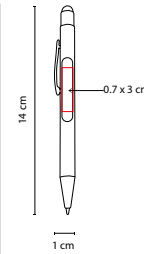

Material Eco-Friendly. Mecanismo pulsador.