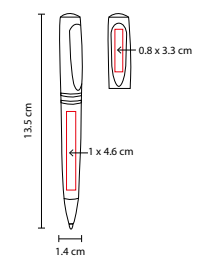

MATERIAL: Plástico
 MEDIDA: 1 x 14 cm
 ÁREA DE IMPRESIÓN: 0.8 x 2.5 cm
 TÉCNICA DE IMPRESIÓN: Serigrafía
 TINTA: Negra
 COLORES: A/N/O/R/V/Y

Y

R

V

N

A

O

Grip antiderrapante. Mecanismo pulsador.

SH 1770

BOLÍGRAFO KADIAN

MATERIAL: Plástico
 MEDIDA: 1.1 x 14.7 cm
 ÁREA DE IMPRESIÓN: 0.7 x 4 cm Barril / 0.5 x 2.5 cm Clip
 TÉCNICA DE IMPRESIÓN: Serigrafía
 TINTA: Negra
 COLORES: A/B/R/V

R

V

B

A

Mecanismo pulsador.

SH 1790

BOLÍGRAFO LISTER

MATERIAL: Plástico
 MEDIDA: 0.8 x 15.1 cm
 ÁREA DE IMPRESIÓN: 0.5 x 7 cm
 TÉCNICA DE IMPRESIÓN: Serigrafía
 TINTA: Negra
 COLORES: A/B/M/N/O/P/R/V
 COLORES GTM: A/B/P/R/V
 COLORES PAN: A/B/R/V

Bolígrafo con tapón.

SH 9010

BOLÍGRAFO CLIP UP

MATERIAL: Plástico
 MEDIDA: 1.4 x 13.5 cm
 ÁREA DE IMPRESIÓN: 1 x 4.6 cm Barril / 0.8 x 3.3 cm Clip
 TÉCNICA DE IMPRESIÓN: Serigrafía
 TINTA: Negra
 COLORES: A/AC/M/N/O/P/R/S/V/Y
 COLORES PAN: A/N/R/S/V