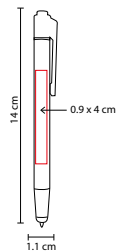

ÁREA DE IMPRESIÓN: 0.9 x 4 cm

TÉCNICA DE IMPRESIÓN: Láser / Serigrafía

TINTA: Negra

COLORES: A/G

COLORES GTM: A/G

COLORES PAN: A/G

A

TOUCH SCREEN

BOLÍGRAFO

G

SH 2310

BOLÍGRAFO LINX

MATERIAL: Aluminio

MEDIDA: 1.1 x 13.6 cm

ÁREA DE IMPRESIÓN: 0.5 x 3 cm

TÉCNICA DE IMPRESIÓN: Láser / Serigrafía