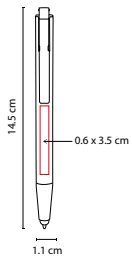

A

B

R

Bolígrafo spinner. Mecanismo pulsador.

SH 2440

BOLÍGRAFO SPINNER HOPPY

MATERIAL: Plástico
 MEDIDA: 1.5 x 13.5 cm Bolígrafo / 5 cm Diámetro Spinner
 ÁREA DE IMPRESIÓN: 1.2 x 3.5 cm
 TÉCNICA DE IMPRESIÓN: Serigrafía
 TINTA: Negra
 COLORES: A/AC/B/O/R/V

ZEGNO®
ESCRITURA

Bolígrafo USB de 4 GB. Terminado rubber. Mecanismo twist. Incluye estuche.

SH 1920

BOLÍGRAFO USB **ELZ**

MATERIAL: Acero Inoxidable
 MEDIDA: 1.4 x 13.8 cm
 ÁREA DE IMPRESIÓN: 0.5 x 3 cm
 TÉCNICA DE IMPRESIÓN: Láser / Serigrafía
 CAPACIDAD: 8 GB
 TINTA: Negra
 COLORES: Plata
 COLORES GTM: Plata
 COLORES PAN: Plata

ZEGNO®
ESCRITURA

BOLÍGRAFO

Bolígrafo USB de 8 GB. Memoria USB con función OTG para transferencia de información entre dispositivos. Compatibilidad USB/Micro USB. Mecanismo twist. Incluye estuche.

USB 05

BOLÍGRAFO USB **STERRA**

MATERIAL: Aleación Cobre
 MEDIDA: 1.4 x 13.4 cm
 ÁREA DE IMPRESIÓN: 1.1 x 3.3 cm
 TÉCNICA DE IMPRESIÓN:
 Grabado Espejo / Serigrafía
 CAPACIDAD: 4 GB
 TINTA: Negra
 COLORES: Gris Oxford

Bolígrafo USB de 4 GB. Mecanismo twist. Incluye estuche y repuesto metálico.