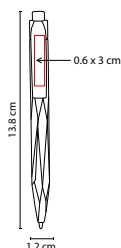

B

Y

Bolígrafo con tapón.

SH 2225

BOLÍGRAFO LUSAKA

MATERIAL: Plástico
 MEDIDA: 0.8 x 13.8 cm
 ÁREA DE IMPRESIÓN: 0.4 x 4 cm
 TÉCNICA DE IMPRESIÓN: Serigrafía
 TINTA: Negra
 COLORES: A/N/O/P/R/V

R

A

O

V

P

N

SH 2045

BOLÍGRAFO ALSAFI

MATERIAL: Plástico
 MEDIDA: 1.2 x 13.8 cm
 ÁREA DE IMPRESIÓN: 0.6 x 3 cm Clip
 TÉCNICA DE IMPRESIÓN: Serigrafía
 TINTA: Negra
 COLORES: A/B/R/V

COLORES GTM: A/B/R/V