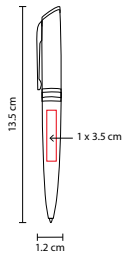

MATERIAL: Plástico
 MEDIDA: 0.8 x 14.8 cm
 ÁREA DE IMPRESIÓN: 0.7 x 5.5 cm
 TÉCNICA DE IMPRESIÓN: Serigrafía

TINTA: Negra

COLORES: A/AC/B/N/O/R/V/Y

 COLORES GTM: A/AC/B/N/O/R/V

 COLORES PAN: A/AC/B/N/R/V

SH 1705

SH 1035

BOLÍGRAFO TXT

MATERIAL: Plástico
 MEDIDA: 1 x 14 cm
 ÁREA DE IMPRESIÓN: 0.8 x 4.5 cm
 TÉCNICA DE IMPRESIÓN: Serigrafía
 TINTA: Negra
 COLORES: A/N/O/R/V
 COLORES GTM: A/N/R
 COLORES PAN: A/N/R/V

MATERIAL: Plástico
 MEDIDA: 1.2 x 13.9 cm
 ÁREA DE IMPRESIÓN: 0.6 x 3 cm Barril / 0.4 x 2.6 cm Clip
 TÉCNICA DE IMPRESIÓN: Serigrafía
 TINTA: Negra
 COLORES: A/M/N/O/R/V
 COLORES GTM: A/M/R/V

N

O

R

M

V

A

Grip antiderrapante. Mecanismo pulsador.

SH 2550

BOLÍGRAFO SONIX

MATERIAL: Plástico
 MEDIDA: 1.4 x 14.3 cm
 ÁREA DE IMPRESIÓN: 1 x 5.5 cm
 TÉCNICA DE IMPRESIÓN: Serigrafía
 TINTA: Negra
 COLORES: A/O/R/V
 COLORES GTM: A/R
 COLORES PAN: A/O/R/V