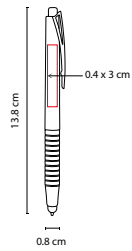

MATERIAL: Plástico
 MEDIDA: 1.3 x 14 cm
 ÁREA DE IMPRESIÓN: 0.7 x 2.5 cm
 TÉCNICA DE IMPRESIÓN: Serigrafía
 TINTA: Azul
 COLORES: A/B/O/V

 COLORES GTM: Blanco
 COLORES PAN: Blanco

O

B

A

V

Bolígrafo con touch screen y marcatexto. Mecanismo pulsador.

SH 2250

BOLÍGRAFO HISWA

MATERIAL: Plástico
 MEDIDA: 0.8 x 13.8 cm
 ÁREA DE IMPRESIÓN: 0.4 x 3 cm
 TÉCNICA DE IMPRESIÓN: Serigrafía
 TINTA: Negra
 COLORES: A/B/O/R/V

 COLORES GTM: A/B/R

V

R

B

O