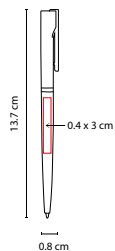

N

A

R

Mecanismo pulsador.

SH 2230

BOLÍGRAFO GORELY

MATERIAL: plástico
 MEDIDA: 0.8 x 13.7 cm
 ÁREA DE IMPRESIÓN: 0.4 x 3 cm
 TÉCNICA DE IMPRESIÓN: Serigrafía
 TINTA: Azul
 COLORES: A/B/N/R

A

N

B

R

Mecanismo twist.

GEL 050

BOLÍGRAFO HIDROGEL

MATERIAL: Plástico
 MEDIDA: 1.2 x 14 cm
 ÁREA DE IMPRESIÓN: 1 x 4 cm Barril / 0.5 x 2 cm Clip
 TÉCNICA DE IMPRESIÓN: Serigrafía
 TINTA: Gel Negra
 COLORES: A/N/R/V
 COLORES GTM: A/N/R/V
 COLORES PAN: A/N/R