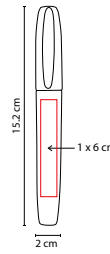

SH 2145

MARCATEXO FANORE

MATERIAL: Plástico

MEDIDA: 2 x 15.2 cm

ÁREA DE IMPRESIÓN: 1 x 6 cm

TÉCNICA DE IMPRESIÓN: Serigrafía

COLORES: Amarillo