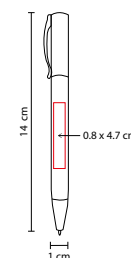

N

R

V

A

Mecanismo twist.

SH 1045

BOLÍGRAFO VOITTA

MATERIAL: Plástico
 MEDIDA: 1 x 14.1 cm
 ÁREA DE IMPRESIÓN: 0.8 x 4 cm
 TÉCNICA DE IMPRESIÓN: Serigrafía
 TINTA: Negra
 COLORES: A/O/R/V/Y

R

Y

A

V

O

SH 1610

BOLÍGRAFO GALEO

MATERIAL: Plástico
 MEDIDA: 1.2 x 14.5 cm
 ÁREA DE IMPRESIÓN: 0.7 x 5 cm Barril / 0.5 x 3 cm Clip
 TÉCNICA DE IMPRESIÓN: Serigrafía
 TINTA: Negra
 COLORES: A/G/R/V

MATERIAL: Plástico
 MEDIDA: 1 x 14 cm
 ÁREA DE IMPRESIÓN: 0.8 x 4.7 cm
 TÉCNICA DE IMPRESIÓN: Serigrafía
 TINTA: Negra
 COLORES: A/N/O/R/V

 COLORES PAN: A/N

V

N

O

A

R

Mecanismo twist.