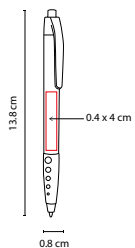

BOLÍGRAFO ARROW

MATERIAL: Plástico

MEDIDA: 0.8 x 15 cm

ÁREA DE IMPRESIÓN: 0.7 x 5.7 cm

TÉCNICA DE IMPRESIÓN: Serigrafía

TINTA: Negra

COLORES: A/AC/B/M/N/O/P/R/V/Y

 COLORES GTM: A/AC/B/M/N/O/P/R/V/Y

B

Y

Bolígrafo con tapón.

SH 2225

BOLÍGRAFO LUSAKA

MATERIAL: Plástico
 MEDIDA: 0.8 x 13.8 cm
 ÁREA DE IMPRESIÓN: 0.4 x 4 cm
 TÉCNICA DE IMPRESIÓN: Serigrafía
 TINTA: Negra
 COLORES: A/N/O/P/R/V

R

A

O

V

P

N

SH 2045

BOLÍGRAFO ALSAFI

MATERIAL: Plástico
 MEDIDA: 1.2 x 13.8 cm
 ÁREA DE IMPRESIÓN: 0.6 x 3 cm Clip
 TÉCNICA DE IMPRESIÓN: Serigrafía
 TINTA: Negra
 COLORES: A/B/R/V

COLORES GTM: A/B/R/V