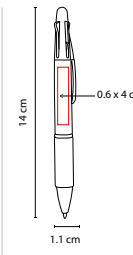

N

A

R

Mecanismo pulsador por tinta.

SH 1765

BOLÍGRAFO LOJA

MATERIAL: Plástico
 MEDIDA: 1.1 x 14 cm
 ÁREA DE IMPRESIÓN: 0.6 x 4 cm
 TÉCNICA DE IMPRESIÓN: Serigrafía

TINTA: Azul / Negra / Roja / Verde
 COLORES: Gris
 COLORES GTM: Gris