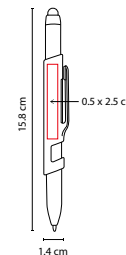

SH 2860

BOLÍGRAFO **DENEB**

MATERIAL: Plástico
MEDIDA: 1.4 x 15.8 cm
ÁREA DE IMPRESIÓN: 0.5 x 2.5 cm
TÉCNICA DE IMPRESIÓN: Serigrafía
TINTA: Negra
COLORES: A/B/R/S/V

R

B

V

S

A