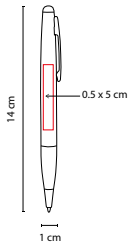

ZEGNO®
ESCRITURA

SH 2380

BOLÍGRAFO TAHUA

MATERIAL: Aluminio
MEDIDA: 1 x 14 cm
ÁREA DE IMPRESIÓN: 0.5 x 5 cm
TÉCNICA DE IMPRESIÓN: Grabado Espejo / Serigrafía
TINTA: Negra
COLORES: D/G/N

D

G

N

Bolígrafo con touch screen y grip antiderrapante.
Mecanismo twist. Incluye funda.

SH 2580

BOLÍGRAFO TATIN

MATERIAL: Aluminio
MEDIDA: 1 x 13.2 cm
ÁREA DE IMPRESIÓN: 0.6 x 3 cm
TÉCNICA DE IMPRESIÓN: Láser / Serigrafía
TINTA: Negra
COLORES: A/B/R

R

B

A

Bolígrafo con touch screen. Mecanismo twist. Incluye estuche.

SH 1860

BOLÍGRAFO LUNDY

MATERIAL: Aluminio
MEDIDA: 1.1 x 13.5 cm
ÁREA DE IMPRESIÓN: 0.7 x 4.5 cm
TÉCNICA DE IMPRESIÓN: Láser / Serigrafía
TINTA: Negra
COLORES: A/M/O/R/V

V

M

O

A

R

Bolígrafo con touch screen y grip antiderrapante.
Mecanismo twist. Incluye funda.