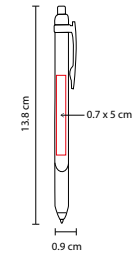

A

O

V

Y

R

SH 1530

BOLÍGRAFO DESTINY

MATERIAL: Plástico
 MEDIDA: 1.2 x 13.8 cm
 ÁREA DE IMPRESIÓN: 0.9 x 4.5 cm Barril / 0.6 x 3.5 cm Clip
 TÉCNICA DE IMPRESIÓN: Serigrafía
 TINTA: Negra
 COLORES: A/N/O/P/R/V
 COLORES GTM: A/N/O/P/R/V
 COLORES PAN: A/N/P/R/V

MATERIAL: Plástico
 MEDIDA: 0.9 x 13.8 cm
 ÁREA DE IMPRESIÓN: 0.7 x 5 cm
 TÉCNICA DE IMPRESIÓN: Serigrafía
 TINTA: Negra
 COLORES: A/N/R/V/Y
 COLORES GTM: A/R/V

V

Y

R

N

A

Grip antiderrapante. Mecanismo pulsador.