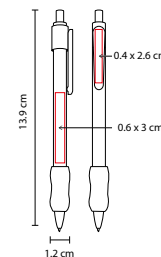

SH 1035

BOLÍGRAFO TXT

MATERIAL: Plástico
 MEDIDA: 1 x 14 cm
 ÁREA DE IMPRESIÓN: 0.8 x 4.5 cm
 TÉCNICA DE IMPRESIÓN: Serigrafía
 TINTA: Negra
 COLORES: A/N/O/R/V
 COLORES GTM: A/N/R
 COLORES PAN: A/N/R/V

MATERIAL: Plástico
 MEDIDA: 1.2 x 13.9 cm
 ÁREA DE IMPRESIÓN: 0.6 x 3 cm Barril / 0.4 x 2.6 cm Clip
 TÉCNICA DE IMPRESIÓN: Serigrafía
 TINTA: Negra
 COLORES: A/M/N/O/R/V
 COLORES GTM: A/M/R/V

N

O

R

M

V

A

Grip antiderrapante. Mecanismo pulsador.