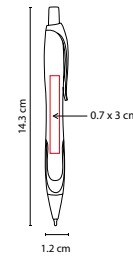

SH 1315

BOLÍGRAFO OLEH

MATERIAL: Plástico

MEDIDA: 1.2 x 14 cm

ÁREA DE IMPRESIÓN: 1 x 3.5 cm Barril / 0.5 x 4 cm Clip

TÉCNICA DE IMPRESIÓN: Serigrafía

TINTA: Negra

COLORES: AC/O/R/V

Mecanismo twist.

SH 2055

BOLÍGRAFO NIESEN

MATERIAL: Plástico

MEDIDA: 1.2 x 14.3 cm

ÁREA DE IMPRESIÓN: 0.7 x 3 cm

TÉCNICA DE IMPRESIÓN: Serigrafía

TINTA: Azul

COLORES: A/N/O/R/V

COLORES GTM: A/N

COLORES PAN: A/N/R/V

V

Mecanismo pulsador.