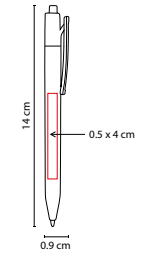

BOLÍGRAFO ESSEX

MATERIAL: Plástico
 MEDIDA: 0.9 x 14 cm
 ÁREA DE IMPRESIÓN: 0.5 x 4 cm
 TÉCNICA DE IMPRESIÓN: Serigrafía
 TINTA: Negra
 COLORES: A/O/P/V/Y
 COLORES GTM: A/O/P/V
 COLORES PAN: A/O/P/V

P

O

Y