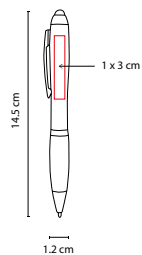

SH 2250

BOLÍGRAFO HISWA

MATERIAL: Plástico
 MEDIDA: 0.8 x 13.8 cm
 ÁREA DE IMPRESIÓN: 0.4 x 3 cm
 TÉCNICA DE IMPRESIÓN: Serigrafía
 TINTA: Negra
 COLORES: A/B/O/R/V

 COLORES GTM: A/B/R

V

R

B

O

A

G

R

Bolígrafo con luz led y touch screen. Al grabar y girar, el logotipo se ilumina. Mecanismo twist.

SH 1410

BOLÍGRAFO CON LUZ **DRITE**

MATERIAL: Plástico
MEDIDA: 1.2 x 14.5 cm
ÁREA DE IMPRESIÓN: 1 x 3 cm
TÉCNICA DE IMPRESIÓN: Láser
TINTA: Negra
COLORES: A/N/R