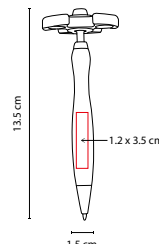

A

B

R

Bolígrafo spinner. Mecanismo pulsador.

SH 2440

BOLÍGRAFO SPINNER HOPPY

MATERIAL: Plástico
 MEDIDA: 1.5 x 13.5 cm Bolígrafo / 5 cm Diámetro Spinner
 ÁREA DE IMPRESIÓN: 1.2 x 3.5 cm
 TÉCNICA DE IMPRESIÓN: Serigrafía
 TINTA: Negra
 COLORES: A/AC/B/O/R/V