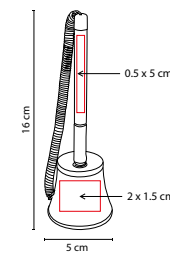

Bolígrafo triangular con base para smartphone. Mecanismo twist.

SH 1865

BOLÍGRAFO **KARIBA**

MATERIAL: Plástico
 MEDIDA: 1.2 x 12.2 cm
 ÁREA DE IMPRESIÓN: 0.6 x 4 cm
 TÉCNICA DE IMPRESIÓN: Serigrafía
 TINTA: Negra
 COLORES: Gris

Bolígrafo con touch screen. Doble mecanismo twist.

SH 2115

BOLÍGRAFO CON BASE **MINOS**

MATERIAL: Plástico
 MEDIDA: 5 x 16 cm
 ÁREA DE IMPRESIÓN: 2 x 1.5 cm Base /
 0.5 x 5 cm Bolígrafo
 TÉCNICA DE IMPRESIÓN: Serigrafía
 TINTA: Negra
 COLORES: A/G/R