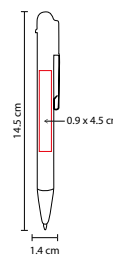

A

B

R

Bolígrafo spinner. Mecanismo pulsador.

SH 2440

BOLÍGRAFO SPINNER HOPPY

MATERIAL: Plástico
 MEDIDA: 1.5 x 13.5 cm Bolígrafo / 5 cm Diámetro Spinner
 ÁREA DE IMPRESIÓN: 1.2 x 3.5 cm
 TÉCNICA DE IMPRESIÓN: Serigrafía
 TINTA: Negra
 COLORES: A/AC/B/O/R/V

COLORES GTM: B/G
COLORES PAN: Gris

B

G

Bolígrafo USB de 8 GB y touch screen. Mecanismo pulsador. Incluye estuche.

ZEGNO®
ESCRITURA

SH 1990

BOLÍGRAFO USB **GUANA**

MATERIAL: Aluminio
MEDIDA: 1 x 12.5 cm
ÁREA DE IMPRESIÓN: 0.6 x 5 cm
TÉCNICA DE IMPRESIÓN: Grabado Espejo / Serigrafía
CAPACIDAD: 8 GB
TINTA: Negra
COLORES: Plata

Bolígrafo USB de 8 GB y touch screen. Incluye estuche.

ZEGNO®
ESCRITURA

SH 1950

BOLÍGRAFO USB **BORELY**

MATERIAL: Plástico
MEDIDA: 1.4 x 14.5 cm
ÁREA DE IMPRESIÓN: 0.9 x 4.5 cm
TÉCNICA DE IMPRESIÓN: Serigrafía / Tampografía
CAPACIDAD: 4 GB
TINTA: Negra
COLORES: M/P/V

P

M

V

Bolígrafo USB de 4 GB. Mecanismo twist. Incluye estuche.

EST 070

SET MARKIEREN

MATERIAL: Plástico

MEDIDA: 2.2 x 5.5 cm Marcador / 5.7 x 7 cm Estuche