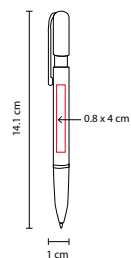

SH 2320

BOLÍGRAFO ELBING

MATERIAL: Plástico
 MEDIDA: 1.1 x 13.8 cm
 ÁREA DE IMPRESIÓN: 0.6 x 5 cm
 TÉCNICA DE IMPRESIÓN: Serigrafía
 TINTA: Azul

COLORES: A/N/O/P/R/V

R

V

O

A

P

N

Mecanismo pulsador.

SH 1085

BOLÍGRAFO SINAI

MATERIAL: Plástico
 MEDIDA: 1.1 x 14.5 cm
 ÁREA DE IMPRESIÓN: 0.8 x 4.6 cm Barril / 0.8 x 3 cm Clip
 TÉCNICA DE IMPRESIÓN: Serigrafía
 TINTA: Negra

COLORES: A/N/R/V

N

R

V

A

Mecanismo twist.

SH 1045

BOLÍGRAFO VOITTA

MATERIAL: Plástico
 MEDIDA: 1 x 14.1 cm
 ÁREA DE IMPRESIÓN: 0.8 x 4 cm
 TÉCNICA DE IMPRESIÓN: Serigrafía
 TINTA: Negra
 COLORES: A/O/R/V/Y

R

Y

A

V

O

SH 1610

BOLÍGRAFO GALEO

MATERIAL: Plástico
 MEDIDA: 1.2 x 14.5 cm
 ÁREA DE IMPRESIÓN: 0.7 x 5 cm Barril / 0.5 x 3 cm Clip
 TÉCNICA DE IMPRESIÓN: Serigrafía
 TINTA: Negra
 COLORES: A/G/R/V