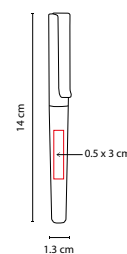

SH 1519

BOLÍGRAFO BOMBAY

MATERIAL: Plástico
MEDIDA: 1.2 x 13.9 cm
ÁREA DE IMPRESIÓN: 0.8 x 4.5 cm
TÉCNICA DE IMPRESIÓN: Serigrafía
TINTA: Negra
COLORES: A/N/R

Grip antiderrapante. Mecanismo pulsador.

SH 1070

BOLÍGRAFO CELIO

MATERIAL: Plástico / Clip Metálico
MEDIDA: 1.2 x 14.4 cm
ÁREA DE IMPRESIÓN: 0.9 x 4 cm
TÉCNICA DE IMPRESIÓN: Serigrafía
TINTA: Negra
COLORES: A/G/N/R/S

COLORES PAN: N/S

Mecanismo pulsador.

SH 2330

BOLÍGRAFO PUMIRI

MATERIAL: Plástico
MEDIDA: 1.3 x 14 cm
ÁREA DE IMPRESIÓN: 0.5 x 3 cm
TÉCNICA DE IMPRESIÓN: Serigrafía
TINTA: Negra
COLORES: Blanco

Bolígrafo fuente con tapón. Incluye cartucho de tinta.

SH 2105

BOLÍGRAFO SOSVA

MATERIAL: Plástico
MEDIDA: 1.1 x 14.1 cm
ÁREA DE IMPRESIÓN: 0.7 x 4 cm
Barril / 0.6 x 4 cm Clip
TÉCNICA DE IMPRESIÓN: Serigrafía
TINTA: Negra
COLORES: A/D/G/R

Grip antiderrapante. Mecanismo pulsador.