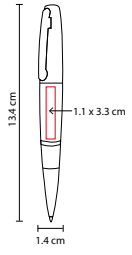

A

B

R

Bolígrafo spinner. Mecanismo pulsador.

SH 2440

BOLÍGRAFO SPINNER HOPPY

MATERIAL: Plástico
 MEDIDA: 1.5 x 13.5 cm Bolígrafo / 5 cm Diámetro Spinner
 ÁREA DE IMPRESIÓN: 1.2 x 3.5 cm
 TÉCNICA DE IMPRESIÓN: Serigrafía
 TINTA: Negra
 COLORES: A/AC/B/O/R/V

ZEGNO®
ESCRITURA

Bolígrafo USB de 4 GB. Terminado rubber. Mecanismo twist. Incluye estuche.

SH 1920

BOLÍGRAFO USB **ELZ**

MATERIAL: Acero Inoxidable
 MEDIDA: 1.4 x 13.8 cm
 ÁREA DE IMPRESIÓN: 0.5 x 3 cm
 TÉCNICA DE IMPRESIÓN: Láser / Serigrafía
 CAPACIDAD: 8 GB
 TINTA: Negra
 COLORES: Plata
 COLORES GTM: Plata
 COLORES PAN: Plata

ZEGNO®
ESCRITURA

BOLÍGRAFO

Bolígrafo USB de 8 GB. Memoria USB con función OTG para transferencia de información entre dispositivos. Compatibilidad USB/Micro USB. Mecanismo twist. Incluye estuche.

USB 05

BOLÍGRAFO USB **STERRA**

MATERIAL: Aleación Cobre
 MEDIDA: 1.4 x 13.4 cm
 ÁREA DE IMPRESIÓN: 1.1 x 3.3 cm
 TÉCNICA DE IMPRESIÓN:
 Grabado Espejo / Serigrafía
 CAPACIDAD: 4 GB
 TINTA: Negra
 COLORES: Gris Oxford

Bolígrafo USB de 4 GB. Mecanismo twist. Incluye estuche y repuesto metálico.