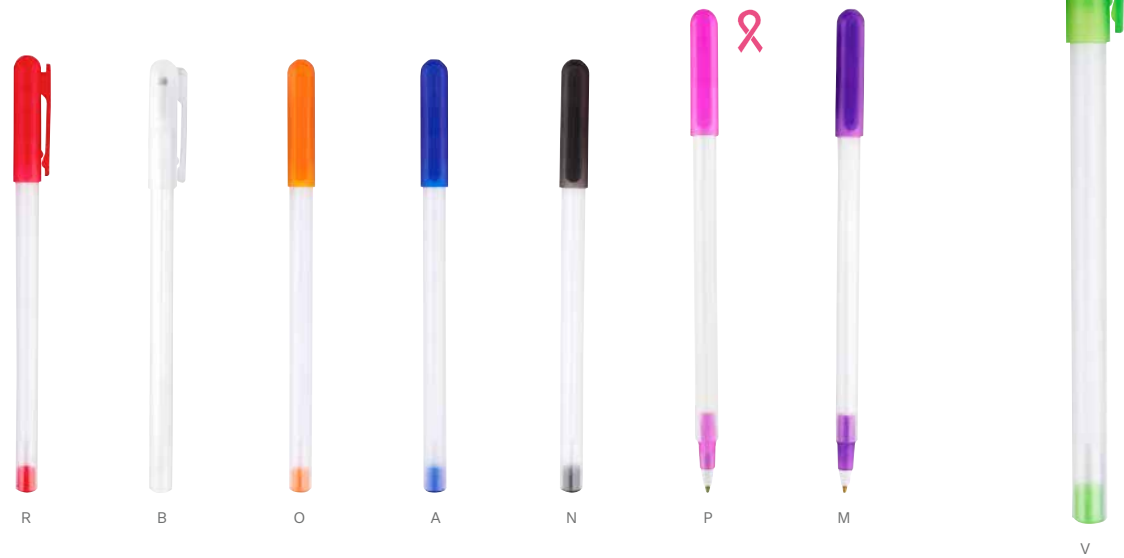

SH 1770

BOLÍGRAFO KADIAN

MATERIAL: Plástico
 MEDIDA: 1.1 x 14.7 cm
 ÁREA DE IMPRESIÓN: 0.7 x 4 cm Barril / 0.5 x 2.5 cm Clip
 TÉCNICA DE IMPRESIÓN: Serigrafía
 TINTA: Negra
 COLORES: A/B/R/V

R

V

B

A

Mecanismo pulsador.