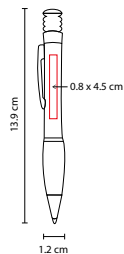

BOLÍGRAFO JAVARI

MATERIAL: Plástico
 MEDIDA: 1.2 x 13.6 cm
 ÁREA DE IMPRESIÓN: 0.6 x 4 cm
 TÉCNICA DE IMPRESIÓN: Serigrafía
 TINTA: Negra
 COLORES: A/G/N/O/P/R/V
 COLORES GTM: A/G/R

P

O

A

N

G

R

V

Grip antiderrapante. Mecanismo twist.

SH 1150

BOLÍGRAFO ILEK

MATERIAL: Plástico
 MEDIDA: 1.1 x 14.2 cm
 ÁREA DE IMPRESIÓN: 0.7 x 4 cm
 TÉCNICA DE IMPRESIÓN: Serigrafía
 TINTA: Negra
 COLORES: A/R/S

R

A

S

Mecanismo twist.

SH 1519

BOLÍGRAFO BOMBAY

MATERIAL: Plástico
 MEDIDA: 1.2 x 13.9 cm
 ÁREA DE IMPRESIÓN: 0.8 x 4.5 cm
 TÉCNICA DE IMPRESIÓN: Serigrafía
 TINTA: Negra
 COLORES: A/N/R

A

R

N

Grip antiderrapante. Mecanismo pulsador.

SH 1070

BOLÍGRAFO CELIO

MATERIAL: Plástico / Clip Metálico
 MEDIDA: 1.2 x 14.4 cm
 ÁREA DE IMPRESIÓN: 0.9 x 4 cm
 TÉCNICA DE IMPRESIÓN: Serigrafía
 TINTA: Negra
 COLORES: A/G/N/R/S

 COLORES PAN: N/S

G

N

A

R