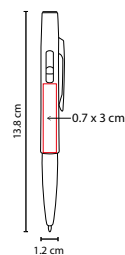

A

R

N

Bolígrafo con luz led y touch screen.
Al grabar y pulsar, el logotipo se ilumina.
Mecanismo twist.

SH 1285

BOLÍGRAFO **KARTUZY**

MATERIAL: Plástico
MEDIDA: 1.2 x 13.8 cm
ÁREA DE IMPRESIÓN: 0.7 x 3 cm
TÉCNICA DE IMPRESIÓN: Serigrafía
TINTA: Negra
COLORES: A/B/O/R/V