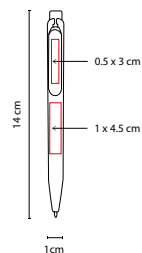

MATERIAL: Plástico
 MEDIDA: 0.8 x 14.8 cm
 ÁREA DE IMPRESIÓN: 0.7 x 5.5 cm
 TÉCNICA DE IMPRESIÓN: Serigrafía

TINTA: Negra

COLORES: A/AC/B/N/O/R/V/Y

 COLORES GTM: A/AC/B/N/O/R/V

 COLORES PAN: A/AC/B/N/R/V

SH 1705

BOLÍGRAFO CHESSU

MATERIAL: Plástico
 MEDIDA: 0.8 x 13.8 cm
 ÁREA DE IMPRESIÓN: 0.4 x 4 cm
 TÉCNICA DE IMPRESIÓN: Serigrafía

TINTA: Azul

COLORES: A/N/O/R/V/Y

SH 2480

BOLÍGRAFO SOPRON

MATERIAL: Plástico
 MEDIDA: 1 x 14 cm
 ÁREA DE IMPRESIÓN: 1 x 4.5 cm Barril / 0.5 x 3 cm Clip
 TÉCNICA DE IMPRESIÓN: Serigrafía