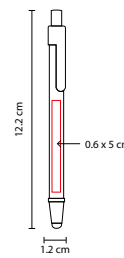

Z E G N O®
E S C R I T U R A

EST 090

SET FAYUN

MATERIAL: Aluminio
MEDIDA: 1.2 x 13.5 cm Ballpoint / 1.2 x 13 cm Roller Pen
ÁREA DE IMPRESIÓN: 0.8 x 4.5 Ballpoint / 0.8 x 6 Rollerpen
TÉCNICA DE IMPRESIÓN: Grabado Espejo / Serigrafía
TINTA: Negra
COLORES: Gris

Set de bolígrafo ballpoint y roller pen. Incluye estuche.

SH 1875

BOLÍGRAFO NARA

MATERIAL: Plástico
MEDIDA: 1.4 x 14.5 cm
ÁREA DE IMPRESIÓN: 1 x 6.5 cm
TÉCNICA DE IMPRESIÓN: Serigrafía
TINTA: Negra
COLORES: Gris

Bolígrafo con touch screen. Incluye 2 diferentes puntas de desarmador (1 punta de cruz y 1 punta plana).

SH 1830

BOLÍGRAFO KAEDI

MATERIAL: Plástico
MEDIDA: 1.2 x 12.2 cm
ÁREA DE IMPRESIÓN: 0.6 x 5 cm
TÉCNICA DE IMPRESIÓN: Serigrafía
TINTA: Negra
COLORES: Plata

COLORES GTM: Plata
 COLORES PAN: Plata

Bolígrafo con touch screen. Mecanismo pulsador.