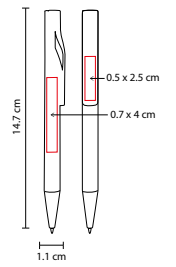

SH 1770

BOLÍGRAFO KADIAN

MATERIAL: Plástico
MEDIDA: 1.1 x 14.7 cm
ÁREA DE IMPRESIÓN: 0.7 x 4 cm Barril / 0.5 x 2.5 cm Clip
TÉCNICA DE IMPRESIÓN: Serigrafía
TINTA: Negra
COLORES: A/B/R/V

R