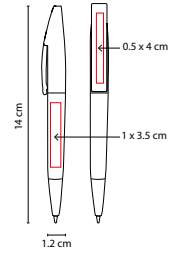

MATERIAL: Plástico
 MEDIDA: 0.9 x 14 cm
 ÁREA DE IMPRESIÓN: 0.6 x 7 cm
 TÉCNICA DE IMPRESIÓN: Serigrafía
 TINTA: Negra

COLORES: A/G/R
 COLORES PAN: A/G/R

A

R

G

Mecanismo pulsador.

SH 2430

BOLÍGRAFO ATREK

MATERIAL: Plástico
 MEDIDA: 1.1 x 14.4 cm
 ÁREA DE IMPRESIÓN: 0.5 x 3.5 cm
 TÉCNICA DE IMPRESIÓN: Serigrafía
 TINTA: Negra
 COLORES: A/O/R/V

O

A

R

V

SH 1325

BOLÍGRAFO VHORI

MATERIAL: Plástico
 MEDIDA: 1.2 x 14 cm
 ÁREA DE IMPRESIÓN: 1 x 3.5 cm Barril / 0.5 x 4 cm Clip
 TÉCNICA DE IMPRESIÓN: Serigrafía
 TINTA: Negra
 COLORES: A/AC/N/O/R/V
 COLORES PAN: A/N/R/V