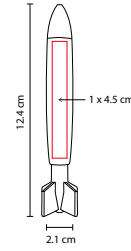

Mecanismo pulsador.