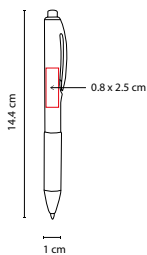

MATERIAL: Plástico
 MEDIDA: 1.2 x 13.5 cm
 ÁREA DE IMPRESIÓN: 1 x 3.5 cm Barril / 0.5 x 2 cm Clip
 TÉCNICA DE IMPRESIÓN: Serigrafía
 TINTA: Gel Negra
 COLORES: A/B/N/R
 COLORES GTM: A/N/R

B

R

A

N

Grip antiderrapante. Mecanismo pulsador.

GEL 010

BOLÍGRAFO JARKOV

MATERIAL: Plástico
 MEDIDA: 14.4 x 1 cm
 ÁREA DE IMPRESIÓN: 0.8 x 2.5 cm
 TÉCNICA DE IMPRESIÓN: Serigrafía
 TINTA: Gel Azul
 COLORES: A/N/R/V

R

V

A

N

Grip antiderrapante. Mecanismo pulsador.