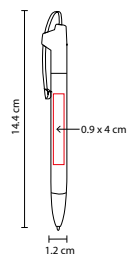

V

Grip antiderrapante. Mecanismo twist.

SH 1150

BOLÍGRAFO ILEK

MATERIAL: Plástico
 MEDIDA: 1.1 x 14.2 cm
 ÁREA DE IMPRESIÓN: 0.7 x 4 cm
 TÉCNICA DE IMPRESIÓN: Serigrafía
 TINTA: Negra
 COLORES: A/R/S

R

A

S

Mecanismo twist.

SH 1519

BOLÍGRAFO BOMBAY

MATERIAL: Plástico
 MEDIDA: 1.2 x 13.9 cm
 ÁREA DE IMPRESIÓN: 0.8 x 4.5 cm
 TÉCNICA DE IMPRESIÓN: Serigrafía
 TINTA: Negra
 COLORES: A/N/R

A

R

N

Grip antiderrapante. Mecanismo pulsador.

SH 1070

BOLÍGRAFO CELIO

MATERIAL: Plástico / Clip Metálico
 MEDIDA: 1.2 x 14.4 cm
 ÁREA DE IMPRESIÓN: 0.9 x 4 cm
 TÉCNICA DE IMPRESIÓN: Serigrafía
 TINTA: Negra
 COLORES: A/G/N/R/S

 COLORES PAN: N/S

G

N

A

R