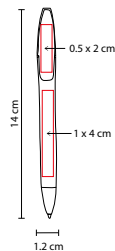

N

A

R

Mecanismo pulsador.

SH 2230

BOLÍGRAFO GORELY

MATERIAL: plástico
 MEDIDA: 0.8 x 13.7 cm
 ÁREA DE IMPRESIÓN: 0.4 x 3 cm
 TÉCNICA DE IMPRESIÓN: Serigrafía
 TINTA: Azul
 COLORES: A/B/N/R

A

N

B

R

Mecanismo twist.

GEL 050

BOLÍGRAFO HIDROGEL

MATERIAL: Plástico
 MEDIDA: 1.2 x 14 cm
 ÁREA DE IMPRESIÓN: 1 x 4 cm Barril / 0.5 x 2 cm Clip
 TÉCNICA DE IMPRESIÓN: Serigrafía
 TINTA: Gel Negra
 COLORES: A/N/R/V
 COLORES GTM: A/N/R/V
 COLORES PAN: A/N/R