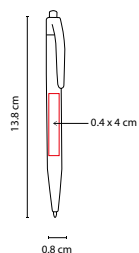

BOLÍGRAFOS DE PLÁSTICO

SH 3535

BOLÍGRAFO **OPORTO**

MATERIAL: Plástico

MEDIDA: 0.9 x 14.3 cm

ÁREA DE IMPRESIÓN: 0.8 x 5.5 cm

TÉCNICA DE IMPRESIÓN: Serigrafía

TINTA: Negra

MATERIAL: Plástico
 MEDIDA: 0.8 x 14.8 cm
 ÁREA DE IMPRESIÓN: 0.7 x 5.5 cm
 TÉCNICA DE IMPRESIÓN: Serigrafía

TINTA: Negra

COLORES: A/AC/B/N/O/R/V/Y

 COLORES GTM: A/AC/B/N/O/R/V

 COLORES PAN: A/AC/B/N/R/V

SH 1705

BOLÍGRAFO CHESSU

MATERIAL: Plástico
 MEDIDA: 0.8 x 13.8 cm
 ÁREA DE IMPRESIÓN: 0.4 x 4 cm
 TÉCNICA DE IMPRESIÓN: Serigrafía

TINTA: Azul

COLORES: A/N/O/R/V/Y

SH 2480

BOLÍGRAFO SOPRON

MATERIAL: Plástico
 MEDIDA: 1 x 14 cm
 ÁREA DE IMPRESIÓN: 1 x 4.5 cm Barril / 0.5 x 3 cm Clip
 TÉCNICA DE IMPRESIÓN: Serigrafía