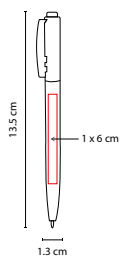

SH 2920

BOLÍGRAFO E-VENTI

MATERIAL: Plástico
MEDIDA: 1.3 x 13.5 cm
ÁREA DE IMPRESIÓN: 0.4 x 3 cm Barril / 0.6 x 4 cm Clip
TÉCNICA DE IMPRESIÓN: Serigrafía
TINTA: Negra
COLORES: AT/BT/OT/RT/VT

Hecho en Italia. Mecanismo pulsador.

SH 1405

BOLÍGRAFO KIVU

MATERIAL: Plástico
MEDIDA: 1.3 x 13.5 cm
ÁREA DE IMPRESIÓN: 1 x 6 cm
TÉCNICA DE IMPRESIÓN: Serigrafía
TINTA: Negra

COLORES: Blanco Sólido / AT/RT/VT/YT Translúcidos
COLORES GTM: Blanco Sólido / AT/RT/VT/YT Translúcidos
COLORES PAN: Blanco Sólido / AT/RT Translúcidos

Mecanismo pulsador.

SH 2470

BOLÍGRAFO DEBRECEN

MATERIAL: Plástico
MEDIDA: 0.9 x 14 cm
ÁREA DE IMPRESIÓN: 0.6 x 7 cm
TÉCNICA DE IMPRESIÓN: Serigrafía
TINTA: Negra

COLORES: A/G/R
COLORES PAN: A/G/R

Mecanismo pulsador.