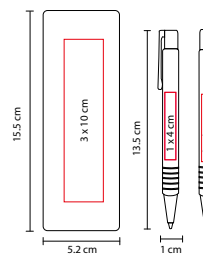

BOLÍGRAFO

LAPICERA

S

B

Bolígrafo y lapicera 0.5 mm. Mecanismo pulsador en clip. Incluye estuche.

EST 015

SET COBALT

MATERIAL: Aluminio
 MEDIDA: 1 x 13.5 cm Bolígrafo / 5.2 x 15.5 cm Estuche
 ÁREA DE IMPRESIÓN: 1 x 4 cm Bolígrafo / 3 x 10 cm Estuche
 TÉCNICA DE IMPRESIÓN: Láser / Serigrafía
 TINTA: Negra
 COLORES: A/B/R
 COLORES GTM: A/B/R
 COLORES PAN: A/B