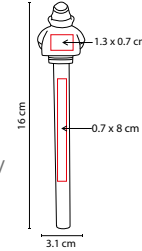

SH 2005

BOLÍGRAFO **PROFESSION**

MATERIAL: Plástico
MEDIDA: 3.1 x 16 cm
ÁREA DE IMPRESIÓN: 0.7 x 8 cm Barril /
1.3 x 0.7 cm Figura
TÉCNICA DE IMPRESIÓN: Serigrafía
TINTA: Negra
COLORES: Blanco

Bolígrafo con figura en el tapón.

SH 1100

BOLÍGRAFO **MASARYK**

MATERIAL: Plástico
MEDIDA: 1.1 x 14 cm
ÁREA DE IMPRESIÓN: 0.9 x 4 cm
TÉCNICA DE IMPRESIÓN: Serigrafía
TINTA: Negra
COLORES: A/N/R