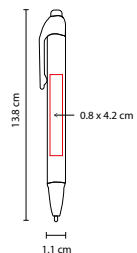

SH 2097

BOLÍGRAFO FUROR

MATERIAL: Plástico

MEDIDA: 1.1 x 13.8 cm

ÁREA DE IMPRESIÓN: 0.8 x 4.2 cm

TÉCNICA DE IMPRESIÓN: Serigrafía

TINTA: Negra

COLORES: AC/AT/OT/PT/RT/VT/WT/YT

COLORES GTM: AC/AT/RT/VT/WT/YT

COLORES PAN: AT/RT/VT/WT/YT

OT