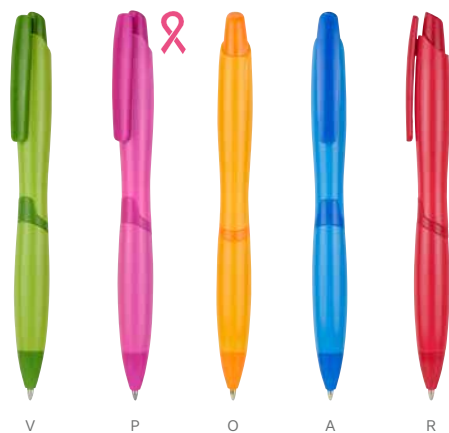

V

P

O

A

R

SH 2415

BOLÍGRAFO ILLER

MATERIAL: Plástico

MEDIDA: 1.3 x 13.5 cm

ÁREA DE IMPRESIÓN: 0.5 x 3.5 cm

TÉCNICA DE IMPRESIÓN: Serigrafía

TINTA: Negra

COLORES: A/G/R/S/V

COLORES GTM: G/S

COLORES PAN: A/G/S

G