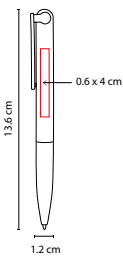

SH 1025

BOLÍGRAFO TRENDY

MATERIAL: Plástico
MEDIDA: 1 x 14 cm
ÁREA DE IMPRESIÓN: 0.8 x 4.5 cm
TÉCNICA DE IMPRESIÓN: Serigrafía
TINTA: Negra
COLORES: A/M/O/R/S/V Metalizados

V

R

M

O

S

A

Mecanismo pulsador.

SH 1480

BOLÍGRAFO JAVARI

MATERIAL: Plástico
MEDIDA: 1.2 x 13.6 cm
ÁREA DE IMPRESIÓN: 0.6 x 4 cm
TÉCNICA DE IMPRESIÓN: Serigrafía
TINTA: Negra
COLORES: A/G/N/O/P/R/V
COLORES GTM: A/G/R

P

O

A

N

G

R

V

Grip antiderrapante. Mecanismo twist.

SH 1150

BOLÍGRAFO ILEK

MATERIAL: Plástico
MEDIDA: 1.1 x 14.2 cm
ÁREA DE IMPRESIÓN: 0.7 x 4 cm
TÉCNICA DE IMPRESIÓN: Serigrafía
TINTA: Negra
COLORES: A/R/S

R

A

S

Mecanismo twist.