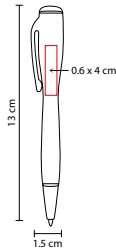

SH 1850

BOLÍGRAFO CON LUZ **JASER**

MATERIAL: Plástico
MEDIDA: 1.5 x 13 cm
ÁREA DE IMPRESIÓN: 0.6 x 4 cm
TÉCNICA DE IMPRESIÓN: Serigrafía /
Tampografía
TINTA: Negra
COLORES: Blanco
COLORES GTM: Blanco
COLORES PAN: Blanco

Bolígrafo con lámpara de 1 LED. Mecanismo twist. Incluye batería.

SH 1710

BOLÍGRAFO **ROCKET**

MATERIAL: Plástico
MEDIDA: 2.1 x 12.4 cm
ÁREA DE IMPRESIÓN: 1 x 4.5 cm
TÉCNICA DE IMPRESIÓN: Serigrafía
TINTA: Negra
COLORES: Plata