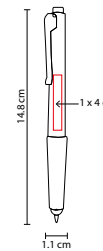

MATERIAL: Plástico

MEDIDA: 1.1 x 14.8 cm

ÁREA DE IMPRESIÓN: 1 x 4 cm

TÉCNICA DE IMPRESIÓN: Serigrafía

TINTA: Negra

COLORES: A/G/R/S

COLORES GTM: A/G/R/S

R