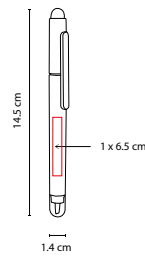

SH 2860

BOLÍGRAFO **DENEB**

MATERIAL: Plástico
MEDIDA: 1.4 x 15.8 cm
ÁREA DE IMPRESIÓN: 0.5 x 2.5 cm
TÉCNICA DE IMPRESIÓN: Serigrafía
TINTA: Negra
COLORES: A/B/R/S/V

R

B

V

S

A

Bolígrafo con touch screen y base para smartphone. Terminado rubber.

Z E G N O[®]
E S C R I T U R A

EST 090

SET FAYUN

MATERIAL: Aluminio
MEDIDA: 1.2 x 13.5 cm Ballpoint / 1.2 x 13 cm Roller Pen
ÁREA DE IMPRESIÓN: 0.8 x 4.5 Ballpoint / 0.8 x 6 Rollerpen
TÉCNICA DE IMPRESIÓN: Grabado Espejo / Serigrafía
TINTA: Negra
COLORES: Gris

ROLLER PEN

BALL POINT

Set de bolígrafo ballpoint y roller pen. Incluye estuche.

SH 1875

BOLÍGRAFO NARA

MATERIAL: Plástico
MEDIDA: 1.4 x 14.5 cm
ÁREA DE IMPRESIÓN: 1 x 6.5 cm
TÉCNICA DE IMPRESIÓN: Serigrafía
TINTA: Negra
COLORES: Gris