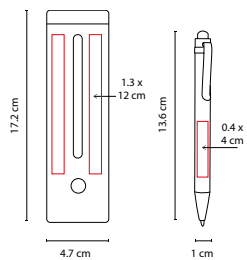

BOLÍGRAFO

LAPICERA

S

B

Bolígrafo y lapicera 0.5 mm. Mecanismo pulsador en clip. Incluye estuche.

EST 015

SET COBALT

MATERIAL: Aluminio
 MEDIDA: 1 x 13.5 cm Bolígrafo / 5.2 x 15.5 cm Estuche
 ÁREA DE IMPRESIÓN: 1 x 4 cm Bolígrafo / 3 x 10 cm Estuche
 TÉCNICA DE IMPRESIÓN: Láser / Serigrafía
 TINTA: Negra
 COLORES: A/B/R
 COLORES GTM: A/B/R
 COLORES PAN: A/B

MATERIAL: Madera
 MEDIDA: 1 x 13.6 cm Bolígrafo /
 4.7 x 17.2 cm Estuche
 ÁREA DE IMPRESIÓN: 0.4 x 4 cm Bolígrafo /
 1.3 x 12 cm Estuche
 TÉCNICA DE IMPRESIÓN: Láser / Serigrafía
 TINTA: Negra
 COLORES: Beige