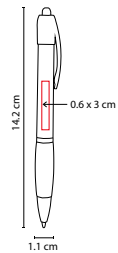

SH 1790

BOLÍGRAFO LISTER

MATERIAL: Plástico
 MEDIDA: 0.8 x 15.1 cm
 ÁREA DE IMPRESIÓN: 0.5 x 7 cm
 TÉCNICA DE IMPRESIÓN: Serigrafía
 TINTA: Negra
 COLORES: A/B/M/N/O/P/R/V
 COLORES GTM: A/B/P/R/V
 COLORES PAN: A/B/R/V

Bolígrafo con tapón.

SH 9010

BOLÍGRAFO CLIP UP

MATERIAL: Plástico
 MEDIDA: 1.4 x 13.5 cm
 ÁREA DE IMPRESIÓN: 1 x 4.6 cm Barril / 0.8 x 3.3 cm Clip
 TÉCNICA DE IMPRESIÓN: Serigrafía
 TINTA: Negra
 COLORES: A/AC/M/N/O/P/R/S/V/Y
 COLORES PAN: A/N/R/S/V

Mecanismo twist para ocultar el clip.

SH 2075

BOLÍGRAFO GLACIER

MATERIAL: Plástico
 MEDIDA: 1.1 x 14.2 cm
 ÁREA DE IMPRESIÓN: 0.6 x 3 cm
 TÉCNICA DE IMPRESIÓN: Serigrafía
 TINTA: Negra
 COLORES: A/O/R/V/Y