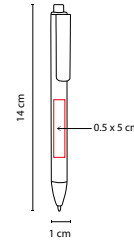

 COLORES GTM: Amarillo
 COLORES PAN: Amarillo

Bolígrafo y marcatexto con tapón. Material Eco-Friendly.

ECO 025

BOLÍGRAFO MATOBO

MATERIAL: Cartón / Plástico
 MEDIDA: 1 x 14 cm
 ÁREA DE IMPRESIÓN: 0.5 x 5 cm
 TÉCNICA DE IMPRESIÓN: Serigrafía
 TINTA: Negra
 COLORES: A/O/R/V