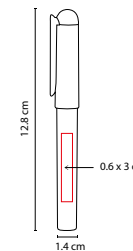

GEL 030

BOLÍGRAFO KHOR

MATERIAL: Plástico
MEDIDA: 1.4 x 12.8 cm
ÁREA DE IMPRESIÓN: 0.6 x 3 cm
TÉCNICA DE IMPRESIÓN: Serigrafía
TINTA: Gel Negra
COLORES: A/N/R/V
COLORES GTM: A/N
COLORES PAN: A/N

ZEGNO®
ESCRITURA

N