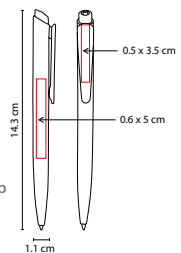

SH 2015

BOLÍGRAFO HOLI-HOLY

MATERIAL: Plástico

MEDIDA: 1.1 x 14.3 cm

ÁREA DE IMPRESIÓN: 0.6 x 5 cm Barril / 0.5 x 3.5 cm Clip

TÉCNICA DE IMPRESIÓN: Serigrafía

TINTA: Azul

COLORES: A/B/N/O/P/R/V/Y

COLORES PAN: A/B/R/V

O